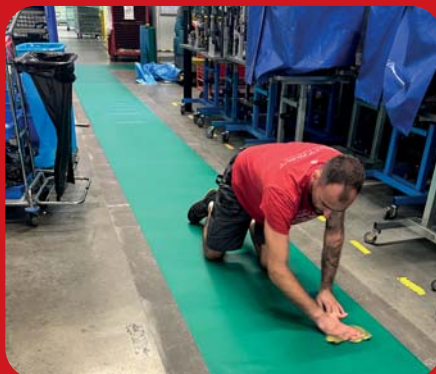

ELITMAT - Váš partner v priemysle

Spoločnosť Elitmat je dodávateľ s komplexnou ponukou ergonomických rohoží, priemyselného značenia, čistiacich zón a bezpečnostných prvkov.

Kladíme veľkú dôležitosť na bezpečné a ergonomické pracovné prostredie, ktoré prináša veľa výhod pre zamestnanca ale aj zamestnávateľa.

Náš team Elitmat navrhne optimálne riešenie rohoží / podláh na mieru, do akéhokoľvek pracovného prostredia v akomkoľvek tvare a rozmere.

Prečo
ELITMAT?

**INŠTALÁCIA BEZ PRERUŠENIA
(BEZ OBMEDZENIA) VÝROBNÉHO PROCESU!**