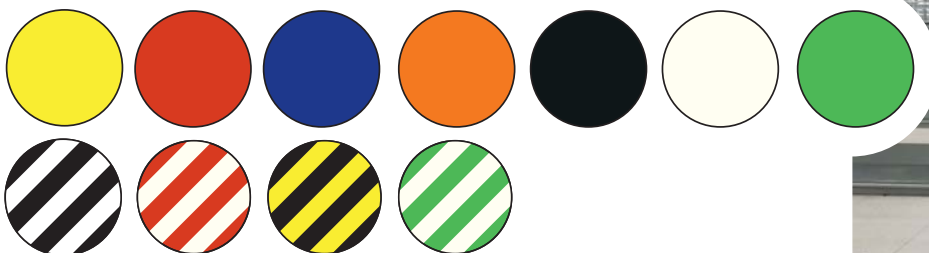

Škála farieb

*Farby sa nemusia zhodovať s aktuálnou farbou produktu.

Priemyselné podlahové značenia

Hladká lesklá páska s najnižším profilom zo všetkých prevedení Durastripe.

- Používa sa pre hladké, nové a epoxidové podlahy
- Ľahko sa čistí a udržiava
- Odoláva pokrčeniu pásy pri prechode vozíkov
- Hrúbka pásy: 0,56 mm
- **Štandardné šírky:**
5 cm, 7,5 cm, 10 cm

Škála farieb

*Farby sa nemusia zhodovať s aktuálnou farbou produktu.

Supreme

www.elitmat.sk

Najuniverzálnejšia verzia zo svojej rady, ktorá kombinuje odolnosť materiálu a prispôbovivosť k povrchu.

- Agresívne lepidlo pre menej hladké a dokonalé podlahy
- Skosené hrany chránia pred bočným poškodením
- Prevedenie Supreme prináša najširšiu škálu rozmerov a využití
- Z tohto materiálu sa vytvárajú aj chodníky určené na prechody osôb (viď. WalkWay)
- Hrúbka pásky: 0,91 mm
- **Štandardné šírky:**
5 cm, 7,5 cm, 10 cm, 15 cm,
30,5 cm, 61 cm, 86,5 cm

Škála farieb

*Farby sa nemusia zhodovať s aktuálnou farbou produktu.

Priemyselné podlahové značenia

Supreme Hazard

www.elitmat.sk

Výstražné šrafovanie pre zvýšenie bezpečnosti v rizikových oblastiach

- Najuniverzálnejšia verzia zo svojej rady, ktorá kombinuje odolnosť materiálu a prispôsobivosť k povrchu
- Z tohto materiálu sa vytvárajú aj chodníky určené na prechody osôb
- Hrúbka pásky: 0,91 mm
- **Štandardné šírky:**
5 cm, 7,5 cm, 10 cm, 15 cm, 30,5 cm, 61 cm, 86,5 cm