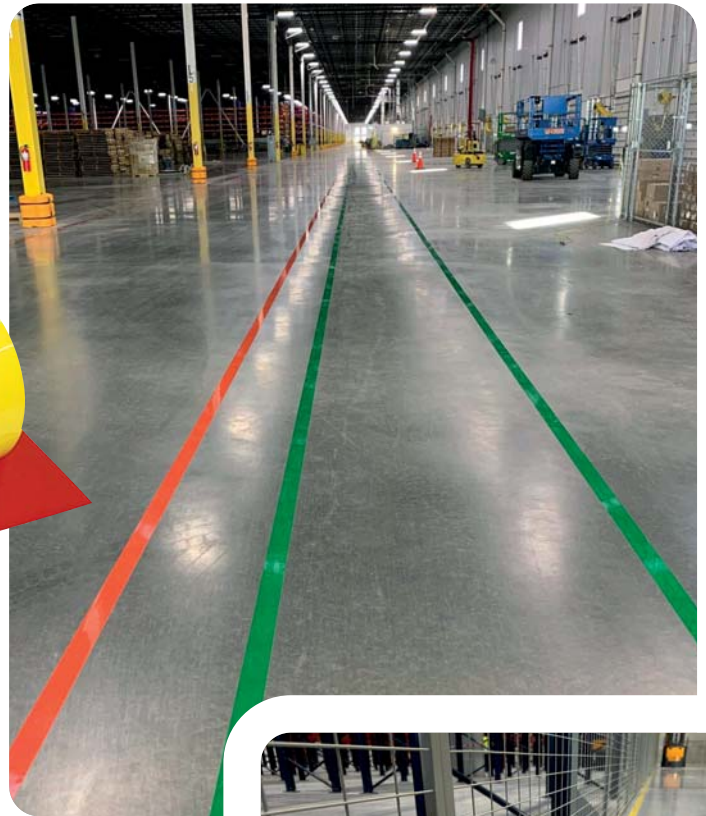

DURASTRIPE®

www.elitmat.sk

Priemyselné podlahové značenia

Ideálna páska pre nové, hladké a epoxidové podlahy, ktorá sa ľahko čistí a udržiava.

- Najodolnejšia páska v automotive
- Páska s hladkým, pevným a lesklým povrchom
- Tvrdé skosené hrany pomáhajú chrániť proti opotrebeniu pásky pred tlačением a otáčaním palet
- Hrúbka pásky: 0,76 mm
- **Štandardné šírky:**
5 cm, 7,5 cm, 10 cm

Škála farieb

*Farby sa nemusia zhodovať s aktuálnou farbou produktu.

Priemyselné podlahové značenia

Hladká lesklá páska s najnižším profilom zo všetkých prevedení Durastripe.

- Používa sa pre hladké, nové a epoxidové podlahy
- Ľahko sa čistí a udržiava
- Odoláva pokrčeniu pásy pri prechode vozíkov
- Hrúbka pásy: 0,56 mm
- **Štandardné šírky:**
5 cm, 7,5 cm, 10 cm

Škála farieb

*Farby sa nemusia zhodovať s aktuálnou farbou produktu.

Supreme

www.elitmat.sk

Najuniverzálnejšia verzia zo svojej rady, ktorá kombinuje odolnosť materiálu a prispôbovivosť k povrchu.

- Agresívne lepidlo pre menej hladké a dokonalé podlahy
- Skosené hrany chránia pred bočným poškodením
- Prevedenie Supreme prináša najširšiu škálu rozmerov a využití
- Z tohto materiálu sa vytvárajú aj chodníky určené na prechody osôb (viď. WalkWay)
- Hrúbka pásky: 0,91 mm
- **Štandardné šírky:**
5 cm, 7,5 cm, 10 cm, 15 cm,
30,5 cm, 61 cm, 86,5 cm