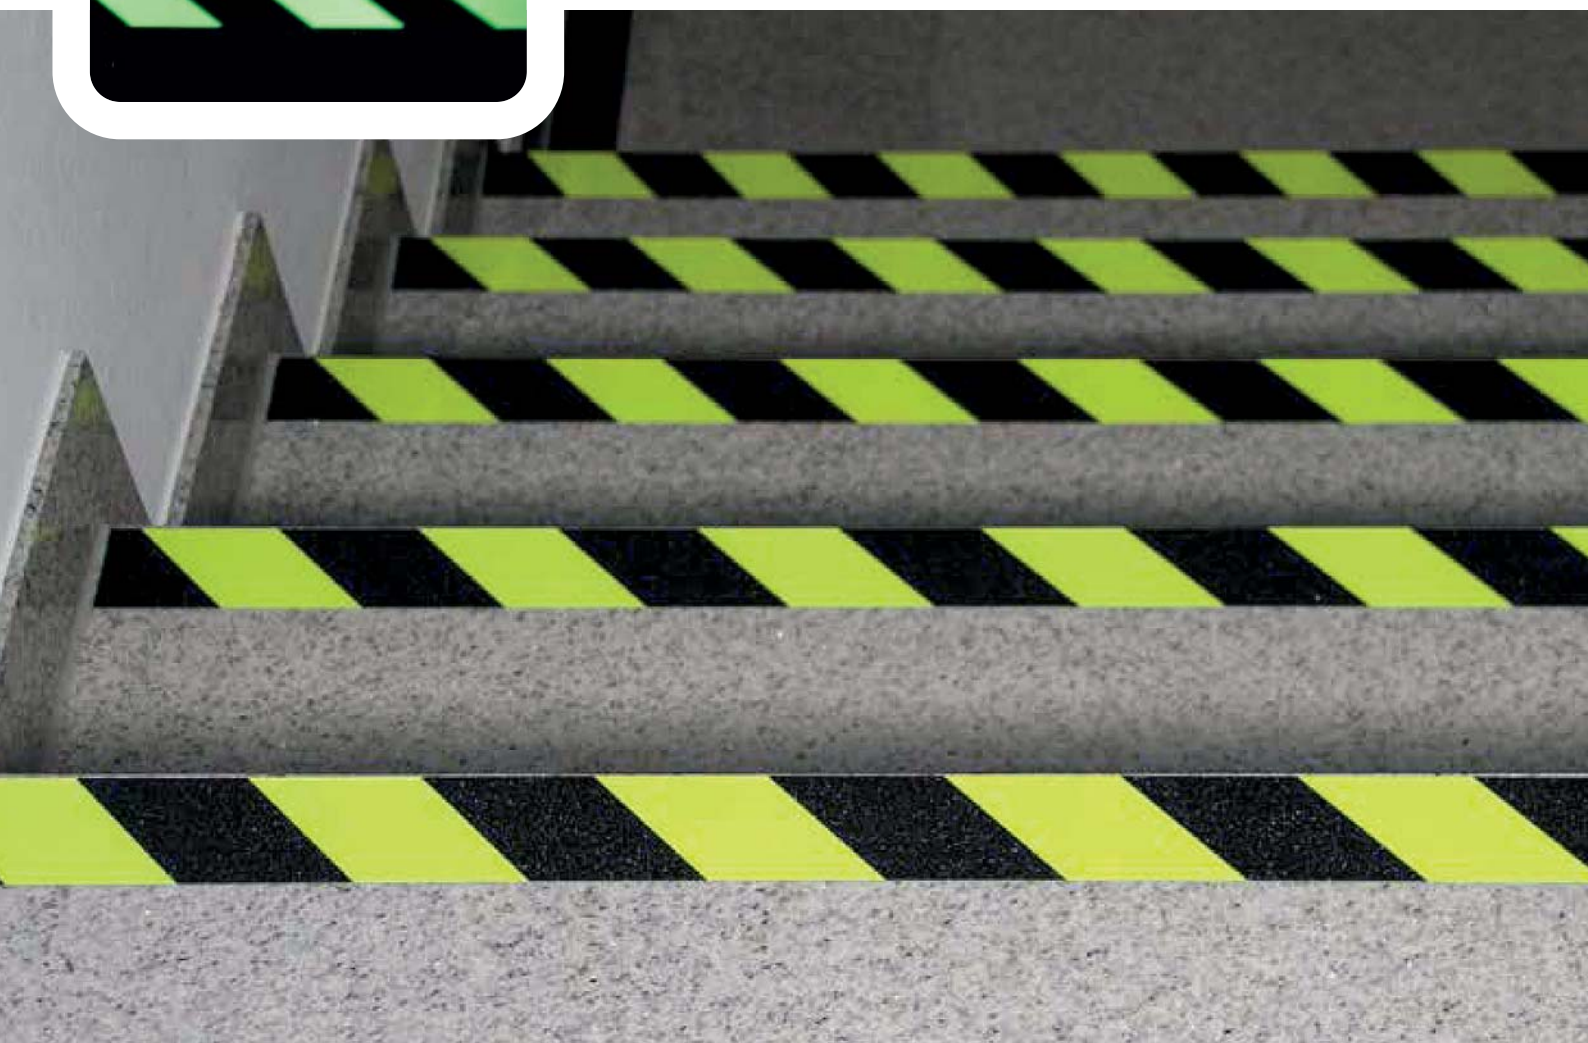

žlto-čierna

Protišmykové dosky a profily

www.elitmat.sk

Zvyšujú trakciu na šikmých plochách, schodoch a iných priestoroch, kde hrozí riziko pošmyknutia.

- Ploché hliníkové dosky a profily s protišmykovým povrchom
- Na výber z viacerých zrnitostí alebo farieb
- Jednoduchá a rýchla inštalácia
- Vhodné na náročné podklady ako drevo, koberec, betónové alebo iné povrchy
- Hrúbka 1,5 mm
- Predvrtané montážne otvory
- Odolné voči korózii