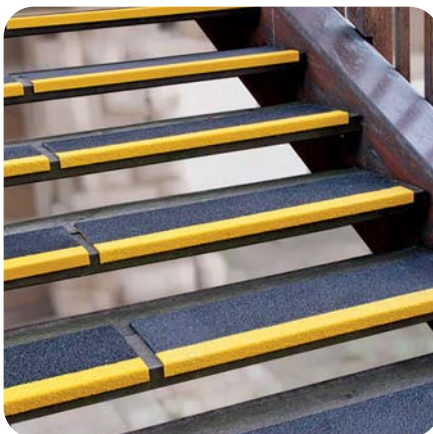

Protišmykové GRP profily

Extrémne trvácne sklolaminátové profily ideálne do šmykľavých priestorov, vhodné na akýkoľvek podklad.

- Dostupné s protišmykovým povrchom Medium so stredným stupňom zrnitosti 46, hrúbka 3,8 mm, alebo s povrchom Heavy Duty s veľmi vysokým stupňom zrnitosti 12 a hrúbkou 4,2 mm
- Na predchádzanie úrazom spôsobeným pošmyknutím
- Profil zo skleneného vlákna vyrobený z plastu vystuženého skleneným vláknom
- Protišmykový zrnitý povrch z oxidu hlinitého
- Vynikajúca ochrana pred pošmyknutím R13 (BGR 181)
- Jednoduchá inštalácia vyvrtaním vlastných otvorov alebo nalepením
- Extrémne vysoká odolnosť proti opotrebeniu (približne 5 mil. prejdení)
- UV stabilné, odolné voči korózii, nevodivé, ohňuvzdorné
- Široký teplotný rozsah od -20 do +120 °C
- Vhodné do interiéru aj exteriéru
- Všetky GRP produkty možno rezať pomocou píly s diamantovou čepelou
- Farby čierna, žltá, čierno-žltá