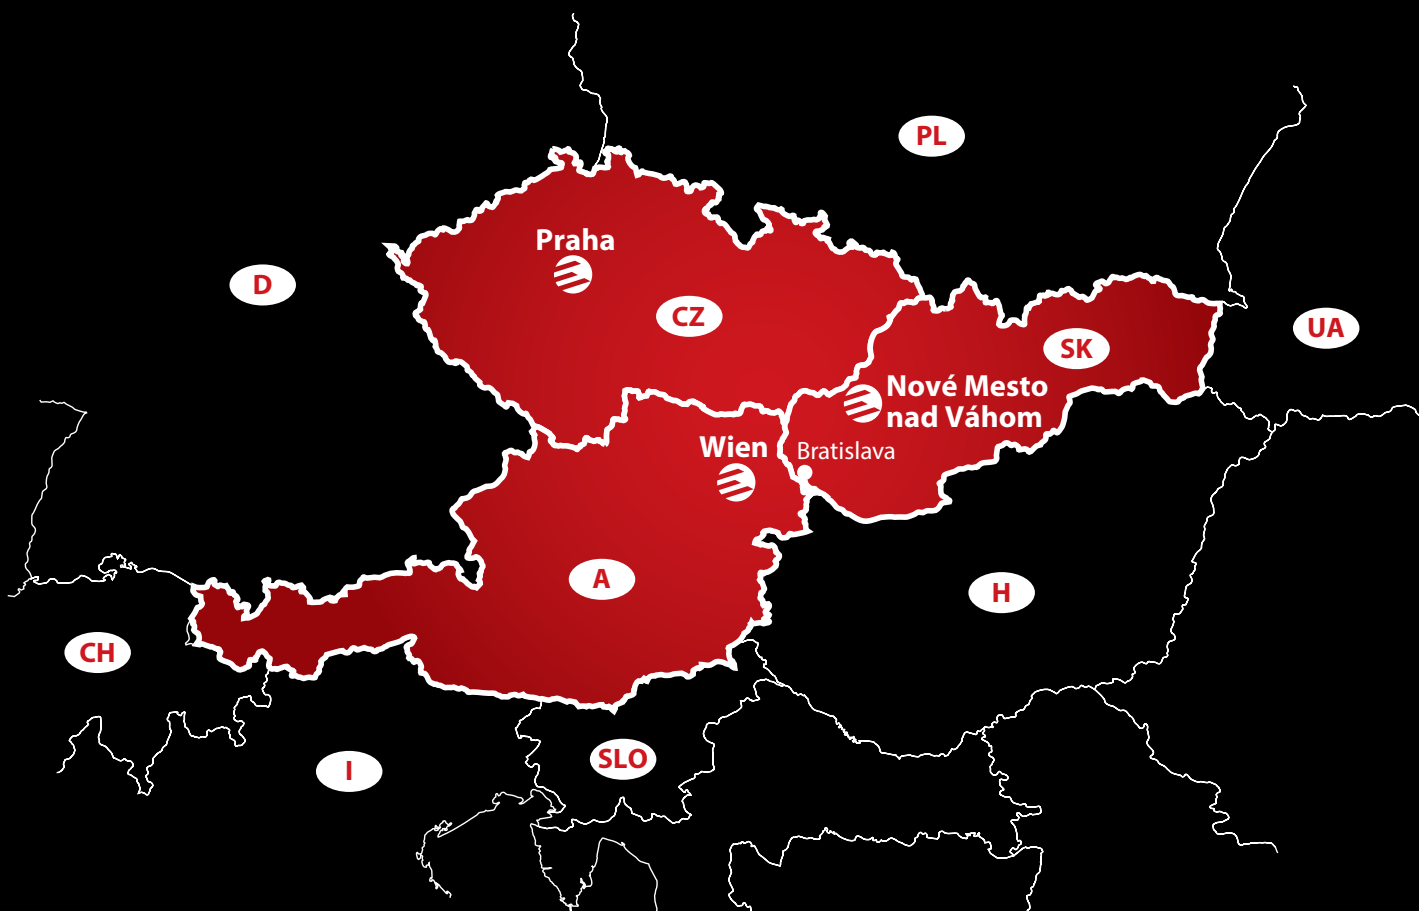

ELITMAT

PRE LEPŠÍ ŽIVOT NA PRACOVISKU

Naše referencie:

www.elitmat.eu

Elitmat s.r.o.
Beckovská 32, Nové Mesto n./Váh.
Slovenská republika
+421 917 979 772
info@elitmat.sk

www.elitmat.sk

Elitmat Czech s.r.o.
Chodovská 228/3, Praha
Česká republika
+420 773 931 555
info@elitmat.cz