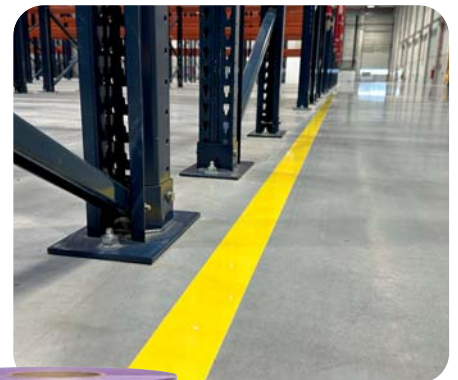

DURASTRIPE®

www.elitmat.sk

Priemyselné podlahové značenia

Ideálna páska pre nové, hladké a epoxidové podlahy, ktorá sa ľahko čistí a udržiava.

- Najodolnejšia páska v automotive
- Páska s hladkým, pevným a lesklým povrchom
- Tvrdé skosené hrany pomáhajú chrániť proti opotrebeniu pásky pred tlačением a otáčaním palet
- Hrúbka pásky: 0,76 mm
- **Štandardné šírky:**
5 cm, 7,5 cm, 10 cm