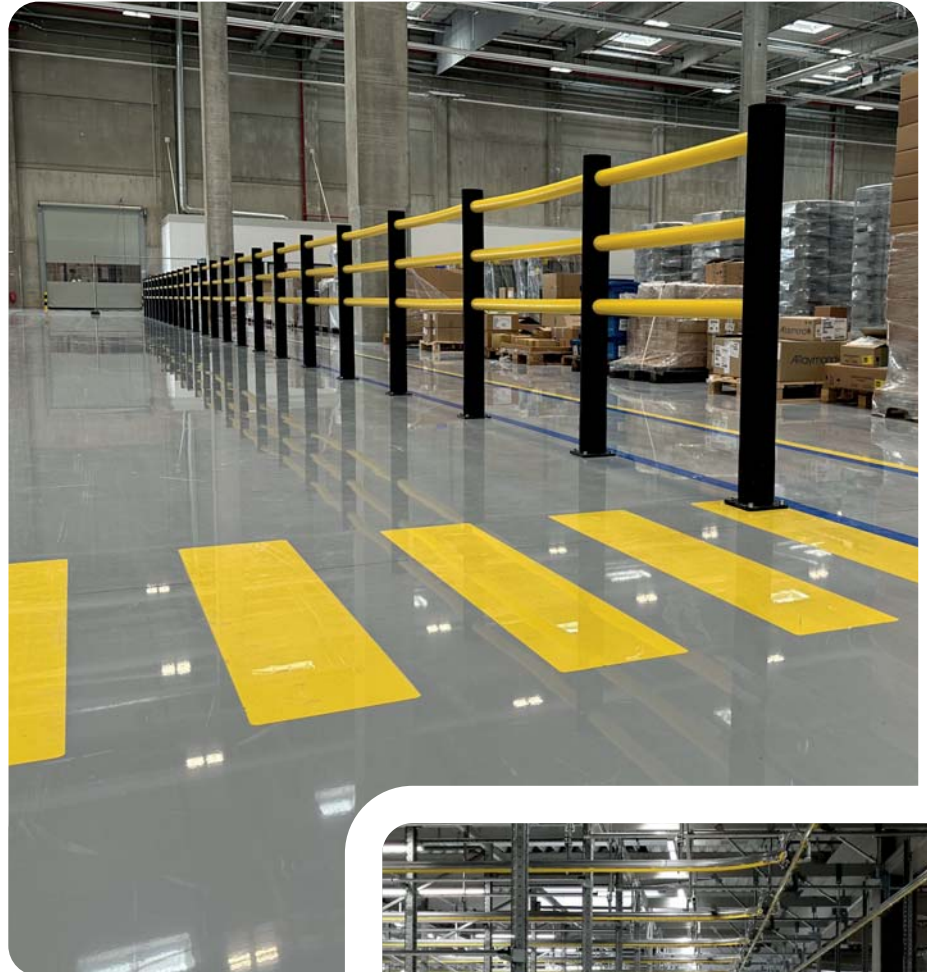

Škála farieb

*Farby sa nemusia zhodovať s aktuálnou farbou produktu.

Supreme

www.elitmat.sk

Najuniverzálnejšia verzia zo svojej rady, ktorá kombinuje odolnosť materiálu a prispôbovivosť k povrchu.

- Agresívne lepidlo pre menej hladké a dokonalé podlahy
- Skosené hrany chránia pred bočným poškodením
- Prevedenie Supreme prináša najširšiu škálu rozmerov a využití
- Z tohto materiálu sa vytvárajú aj chodníky určené na prechody osôb (viď. WalkWay)
- Hrúbka pásky: 0,91 mm
- **Štandardné šírky:**
5 cm, 7,5 cm, 10 cm, 15 cm,
30,5 cm, 61 cm, 86,5 cm