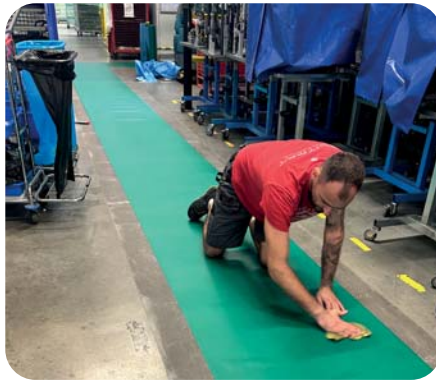

Vizuálne vyznačenie chodníkov, ktoré sú určené najmä pre prechody osôb.

- Materiálové prevedenie Supreme a Supreme Hazard kombinuje odolnosť materiálu a vysokú prispôsobivosť k povrchu
- Vhodné použitie pre menej hladké a dokonalé podlahy
- Skosené hrany chránia pred bočným poškodením
- **Štandardné šírky:**
  30,5 cm, 61 cm a 86,5 cm
- Návin v kotúči 15 m alebo 30 m
- Dostupné aj zákaznicke prevedenia