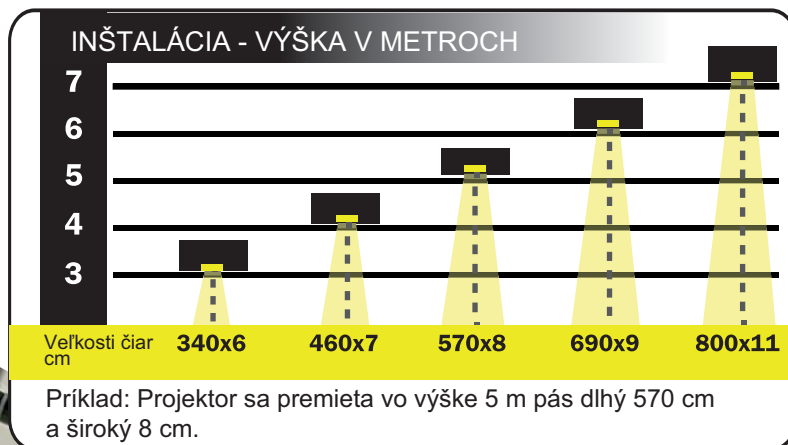

Pomer clony 1:1,15.

Rozmery cesty sa líšia v závislosti od inštalácie, výšky, odporúčaná medzi 3 a 7 metrami, s dĺžkou tyče v rozmedzí od 3 do 8 metrov.

Je možné kombinovať niekoľko Lighting Route 50 a vytvoriť aj dlhšiu trasu.

OBMEDZENIA ZÁRUK A ZODPOVEDNOSTI ZA INŠTALÁCIU:

Výrobca je zodpovedný iba za kvalitu a integritu produktu, podľa platných noriem, a nie na ich inštaláciu, ak sa nevykonáva priamo od personálneho výrobcu.

V skutočnosti je pre inštaláciu a montáž potrebná prítomnosť elektrikára alebo elektronického technika, ktorý zaplatí kupujúci, ktorý nakonfiguruje a postará sa o to údržbu jedného projektora alebo kombinácie „projektor + snímač/riadiaca jednotka“, s výhradnou zodpovednosťou za problémy súvisiace s montážou alebo poruchami.

Výrobca je však v prípade potreby k dispozícii na úvodné školenie technika, ktoré budú poskytnuté na diaľku, pokiaľ ide o technické vlastnosti zakúpeného produktu. Výrobca sa postará o kontrolu a testovanie integrity a správneho fungovania produktu v čase dodania.

Rovnako vyzývame kupujúceho, aby si overil neporušenosť obalu a obalu tovaru ku dňu dodania, od tohto momentu je krátka lehota na reklamáciu poruchy začínajúca.

Okrem toho výrobca odmieta akúkoľvek zodpovednosť za možné poruchy, ktoré vzniknú ako výsledok nesprávnej montáže alebo zásahu do produktu tretími stranami.