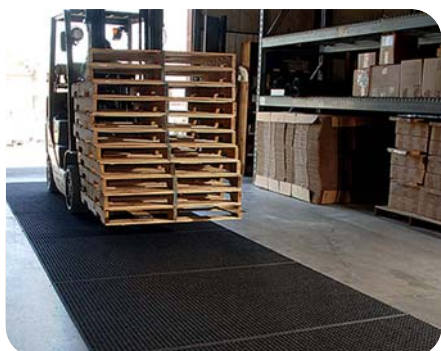

Traffic Mat HD

Inovačný systém čistenia kolies určený pre vysokozdvížné vozíky, ručné paletové vozíky, nákladné automobily a iné vozidlá v priemysle a logistike.

- Propylénový koberec s gumeným podkladom
- Odstraňujú vlhkosť a nečistoty z kolies VZV
- Kolmé ukončenie umožňuje ukladať rohože vedľa seba a pokryť aj veľké plochy
- Lepiaci systém udržuje rohože na mieste
- Nosnosť do 6,3 tony