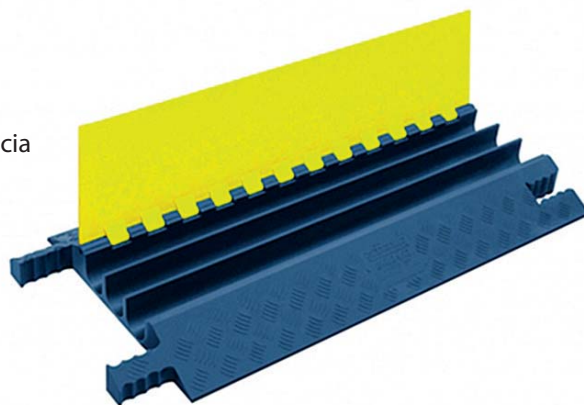

- Použiteľné za každého počasia
- Vyrobené z polyuretánu
- Izoluje a chráni kabeláž aj osoby
- UV stabilizované
- Nevodivý materiál
- Nízka hmotnosť, ľahká manipulácia
- Nosnosť 4,5 t na nápravu
- Na vyžiadanie ochrany káblov v iných tvaroch, nosnostiach