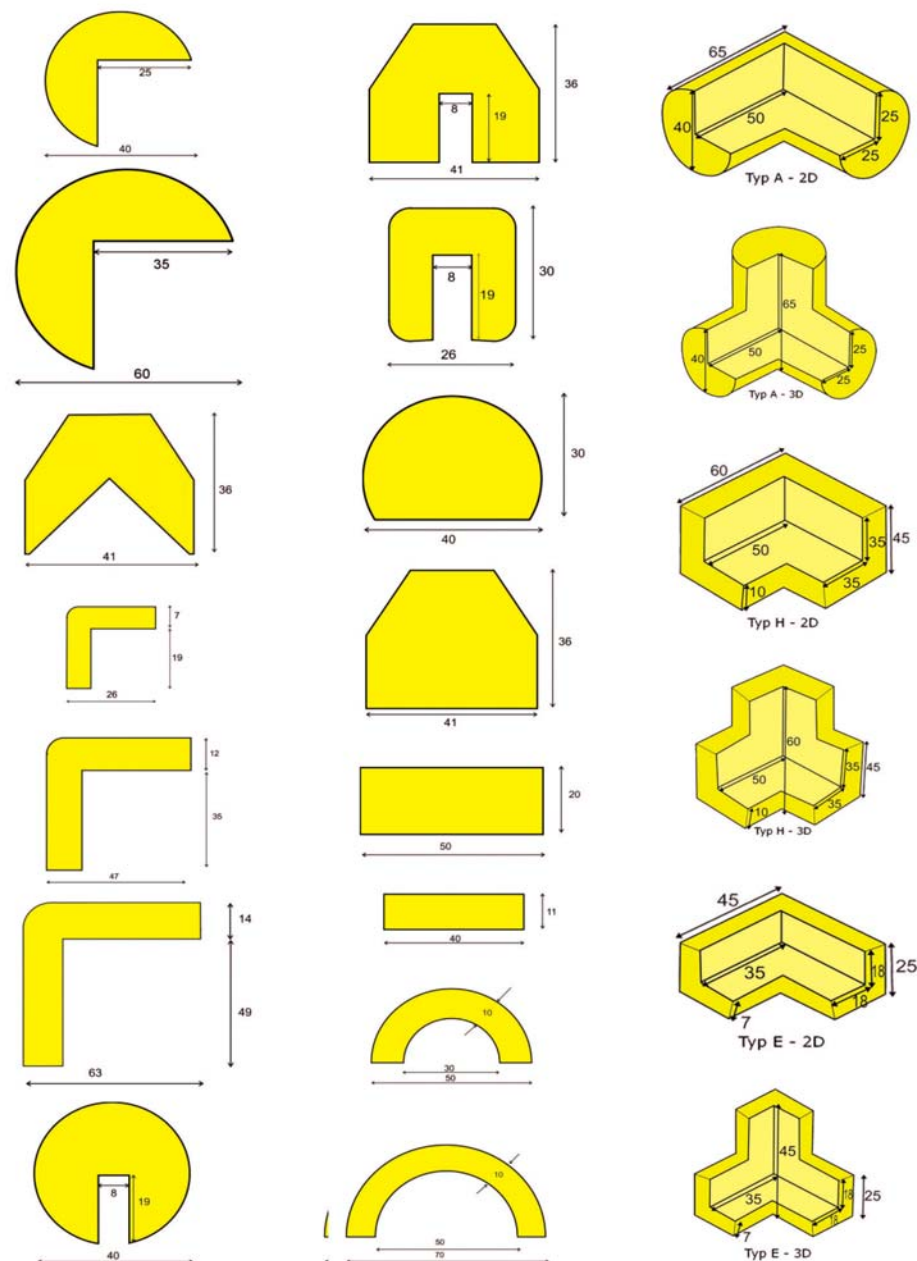

Ochranné profily

www.elitmat.sk

Vhodné do výrobných priestorov, kde hrozí nebezpečenstvo nárazov.

- Výstražné ochranné profily vyrobené z polyuretánu
- Absorbujú nárazy
- Poskytujú ochranu osobám aj produktom
- Na vyžiadanie aj v prevedení ESD
- Štandardné dĺžky 1 m, 5 m alebo v ľubovoľných dĺžkach