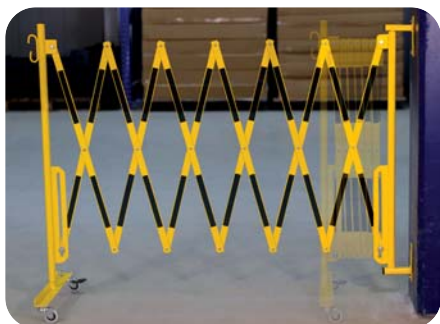

# Oceľové čistiace rohože

*Inovačný systém čistenia kolies určený pre vysokozdvížné vozíky, ručné paletové vozíky, nákladné automobily a iné vozidlá v priemysle a logistike.*

- Vysoká pevnosť a účinnosť čistenia
- Čistiace kefkы odolné voči opotrebeniu
- Pracovná plocha automaticky vyčistí kolesá
- Vhodné na vonkajšie i vnútorné použitie
- Čistiace štetiny usporiadané do šachovnice
- Nosnosť 25 t/m<sup>2</sup>