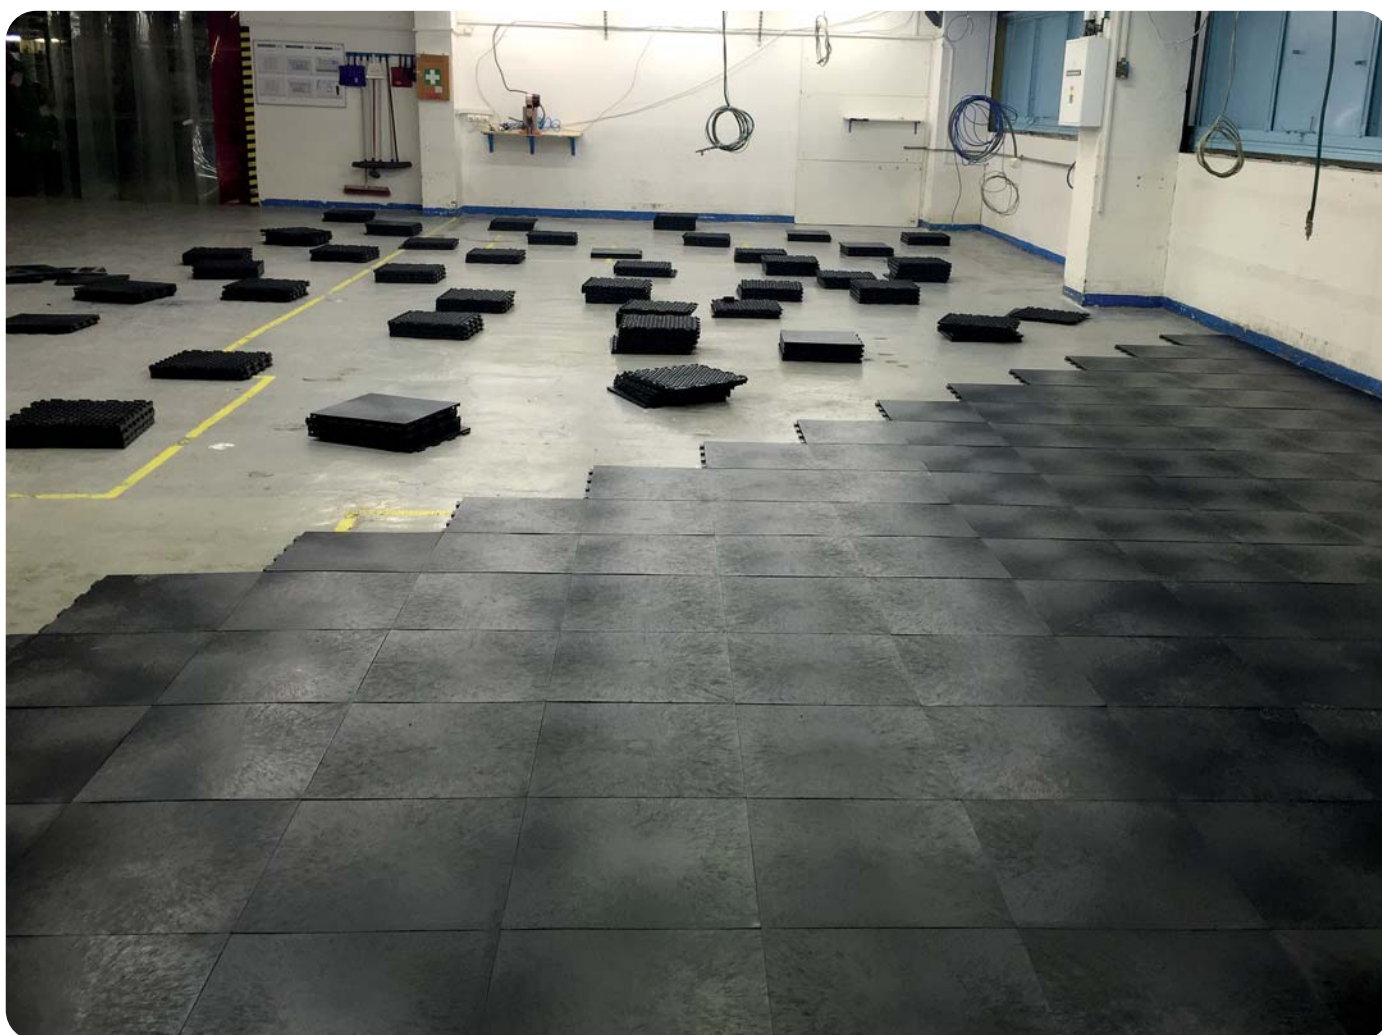

- Možnosť aj v prevedení

PRODUKT	ROZMERY	HRÚBKA	FARBA
WALA Clip hladká	445 mm x 445 mm	15 mm	čierna
WALA Clip hladká	445 mm x 445 mm	15 mm	antracit
WALA Clip protišmyková	445 mm x 445 mm	15 mm	čierna
WALA Clip protišmyková	445 mm x 445 mm	15 mm	antracit