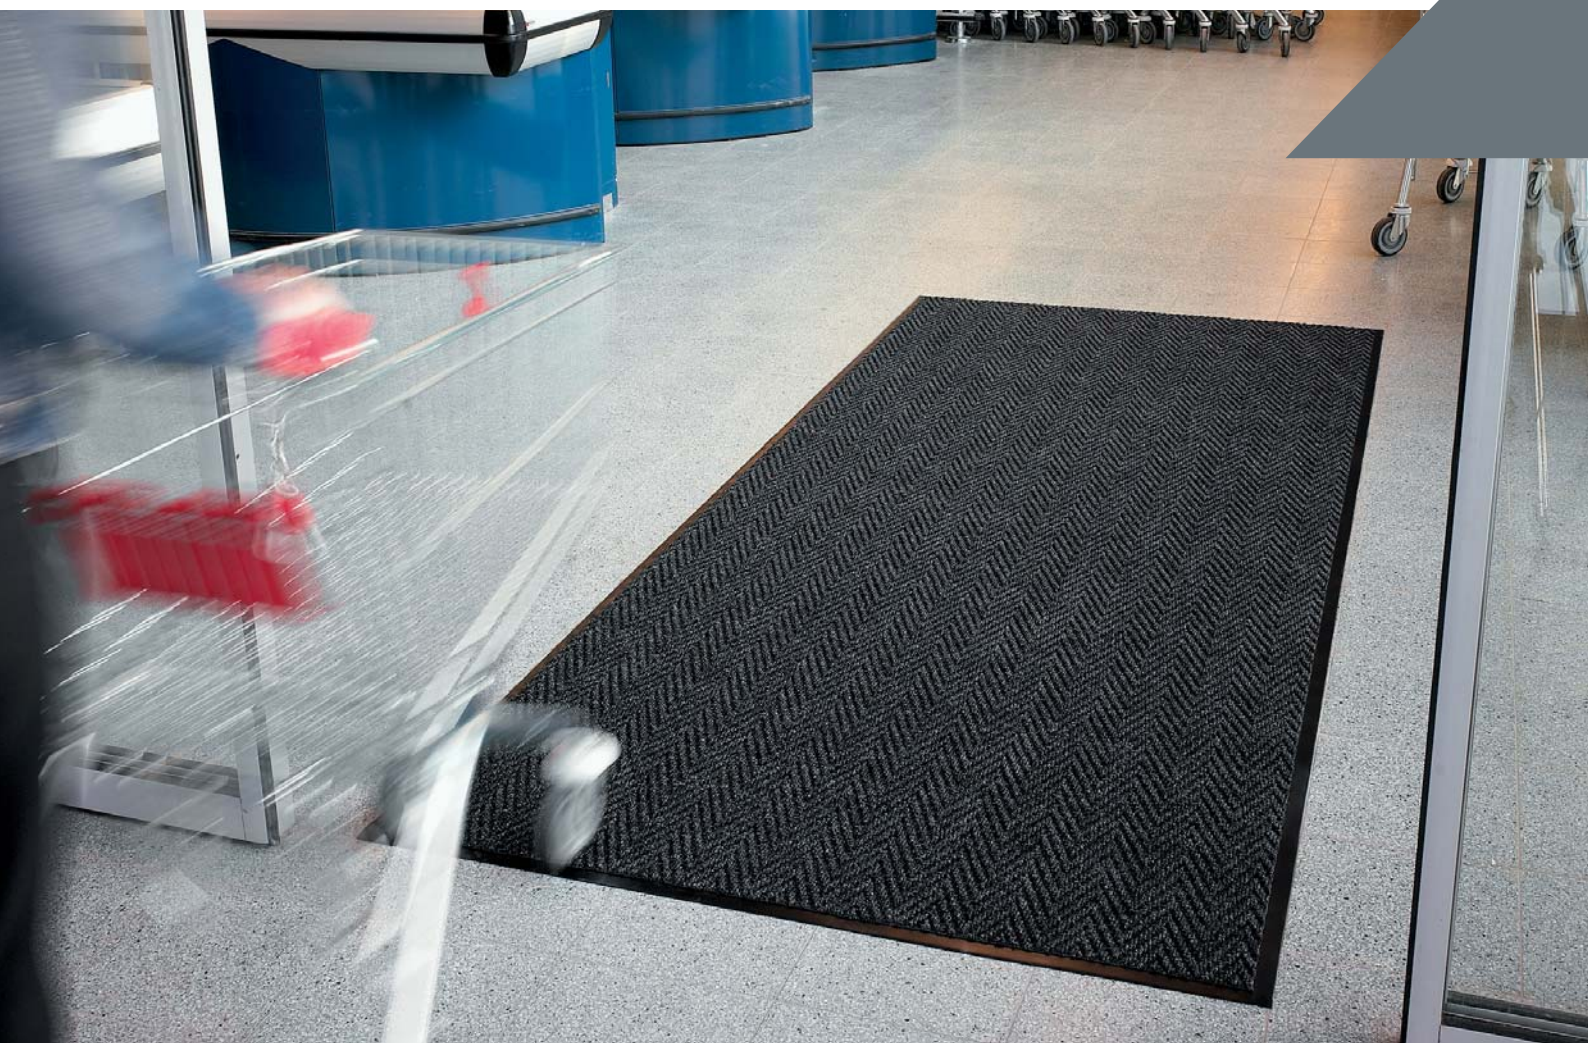

Rohože vhodné do interiérov vstupov obchodov, škôl, kancelárskych objektov, športových, kultúrnych a zdravotníckych zariadení.

- Povrch rohoží tvorí tkanina zo 100% antistatického polypropylénového vlákna
- Podklad je z čierneho vinylu (DOP free)
- Odporúčané čistenie - vysávanie
- Hustota 1200 g vlákna/m²
- Vhodné pre strednú až vysokú záťaž frekvencie osôb

PRODUKT	ROZMERY	HRÚBKA	FARBA
Arrowtrax	60 cm x 90 cm	10 mm	čierna, hnedá
Arrowtrax	90 cm x 150 cm	10 mm	čierna, hnedá
Arrowtrax	120 cm x 180 cm	10 mm	čierna, hnedá
Arrowtrax	130 cm x 300 cm	10 mm	čierna, hnedá
Arrowtrax	130 cm x 20 m	10 mm	čierna, hnedá
Arrowtrax	200 cm x 20 m	10 mm	čierna, hnedá