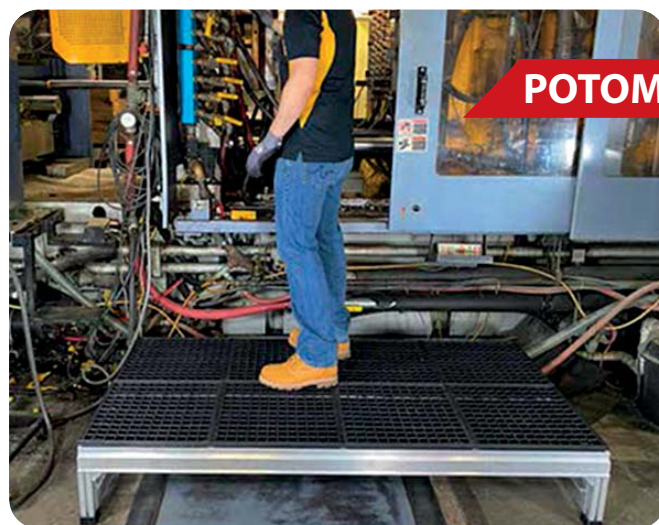

- ✓ **ŠETRÍ ČAS**
- ✓ **ZNIŽUJE NÁKLADY**
- ✓ **EKOLOGICKÉ RIEŠENIE**
- ✓ **REDUKUJE ZRANENIA**

PREDTÝM

POTOM