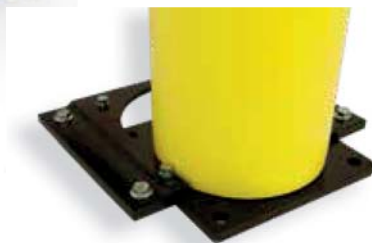

NÁSUVNÁ KOTVIACA DOSKA