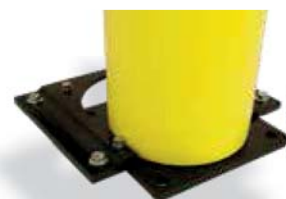

Upevňovací materiál je vždy súčasťou dodávky.

„LIMA“

NÁSUVNÁ KOTVIACA DOSKA

DOPRAVNÁ ZÁBRANA „LIMA“ MODULAR

„HOTEL“

Foto:  
Koncový stĺpik „Hotel“

„CHARLIE“

Foto:  
Koncový stĺpik „Charlie“