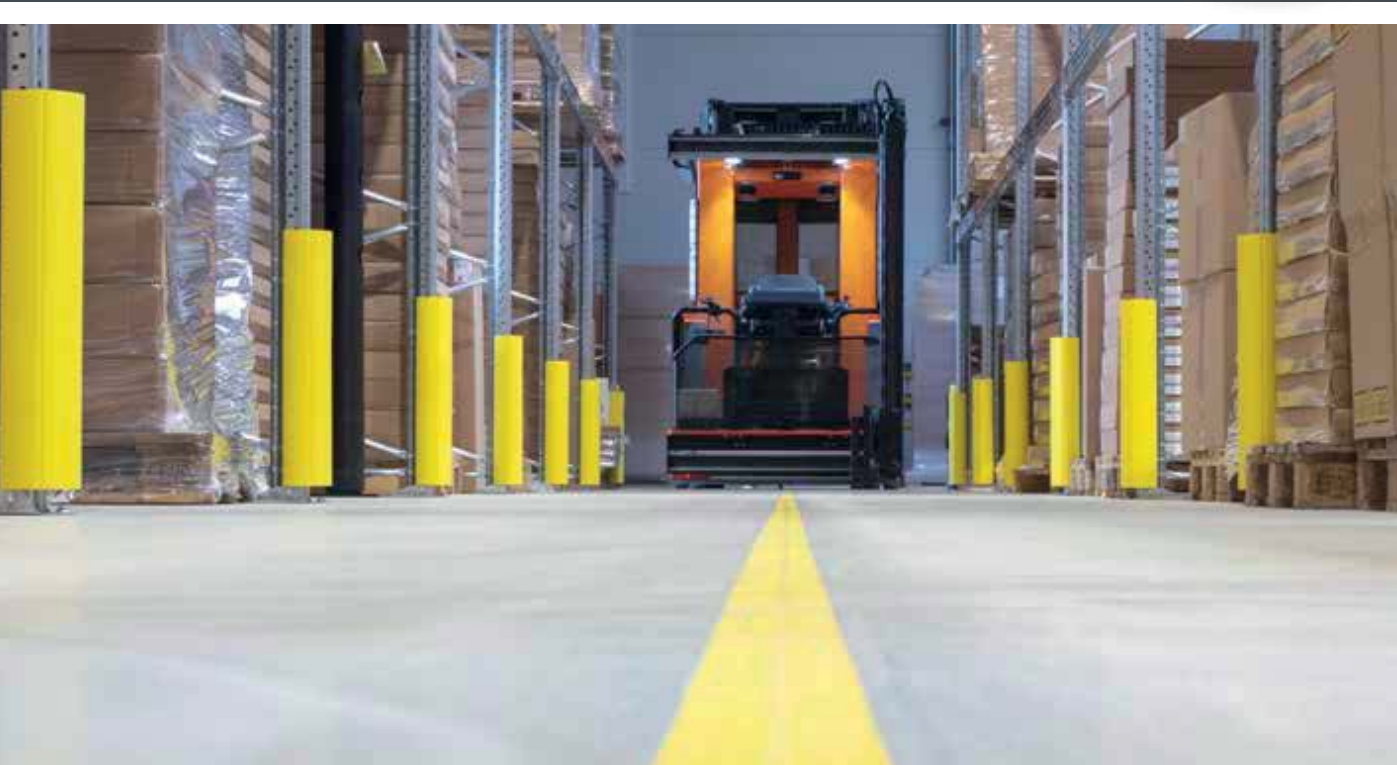

nízka
absorbcia
nárazu

„ALFA“

Pružná ochrana regálových nôh d-flexx "Alfa" je inovatívna ochrana pre vysokozáťažové regále. Jednoduchá montáž nevyžaduje žiadne ďalšie nástroje a umožňuje rýchle použitie a jednoduchú manipuláciu.

Ochrana regálových nôh sa nacvakne priamo na nohu regálu, ktorá má byť chránená. Pretože nie je potrebné ho upevňovať k podlahe, je tento v prípade kolízie chránený.

Ochrana regálových nôh d-flexx „Alfa“ je k dispozícii v troch rôznych výškach.