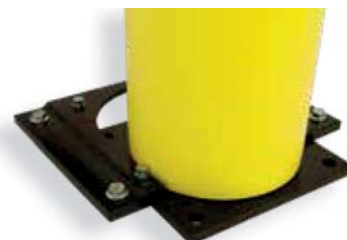

NÁSUVNÁ KOTVIACA DOSKA

Pružná dopravná zábrana d-flex Plus „Echo“ je kombináciou modulov d-flex „Charlie“ a „Delta“. Vďaka prídavnému modulu v spodnej časti dopravnej zábrany Plus sú zóny pre chodcov dodatočne chránené.

Upevňovací materiál je vždy súčasťou dodávky.

Kompatibilné s našimi krídlými bránami "Juliet" (strany 10 a 11).