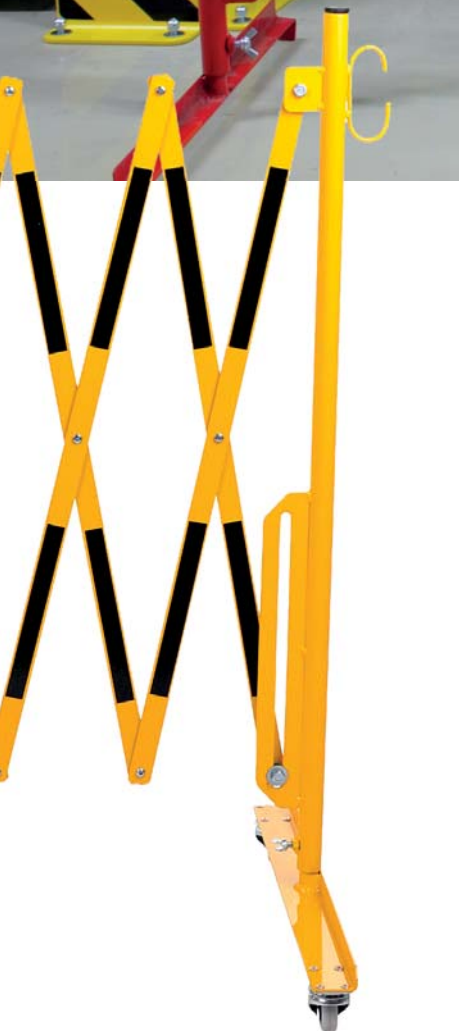

## FARBA

čierno-žltá, červeno-biela

Rozpínacia brána

4 000 mm

čierno-žltá, červeno-biela

Rozpínacia brána - vozík

2 x 2 000 mm

čierno-žltá