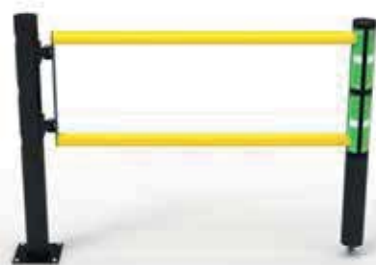

PREHĽAD PRODUKTOV

škálovateľná veľkosť

DELTA + DELTA-C

JULIET

OSCAR

CHARLIE

HOTEL

ECHO PLUS

LIMA

* Uhol dopadu 90°
* Extrémna absorbcia nárazu zodpovedá 10 000 joulom
* vysoká absorbcia nárazu zodpovedá 2 500 joulom
* nízka absorbcia nárazu zodpovedá 400 joulom