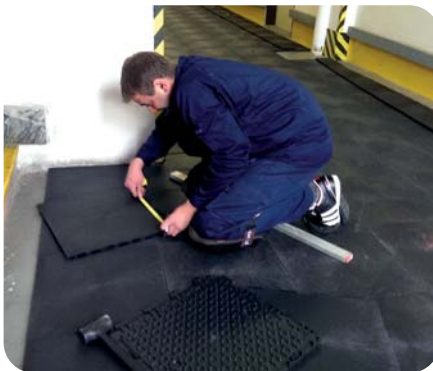

WALA Clip 15 mm

Podlahové spájateľné dlaždice z recyklovaného PVC materiálu využiteľné v dielňach, skladových priestoroch, výstavných halách, veľkých garážach, suterénoch, farmách...

- Do prostredia s vysokou záťažou, zvyškami oleja, nečistôt i vlhkosti
- Izolujú od chladu pod nohami
- Pohlcujú hluk z padajúcich kovových predmetov
- Pokládka spôsobom plávajúcej podlahy
- Možnosť vlastnej inštalácie
- Bez prerušenia výrobného procesu
- Požiarna odolnosť testovaná
- 15 mm variant v dvoch povrchových úpravách - hladká a protišmyková R11
- Možnosť dokúpenia nábehov, rohov a soklov
- Dostupné aj ako ECO-bezftalátové