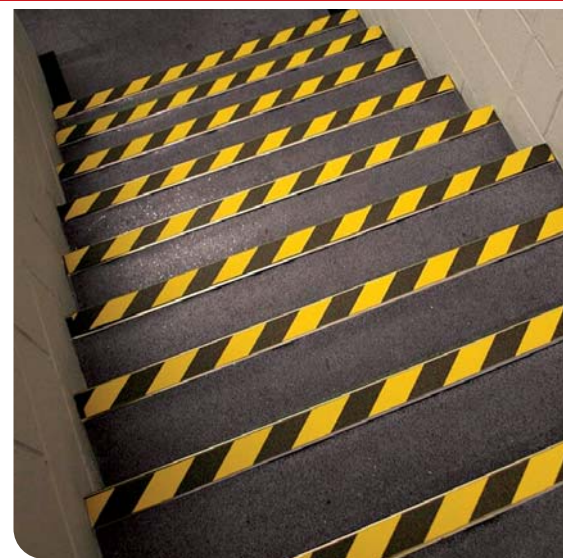

Hliníkové profily na schodové hrany

Výstražné profily s protišmykovým povrchom na schody, stupne alebo plošiny.

- Dostupné skrutkovacie alebo samolepiace profily
- Na výber z viacerých zrnitostí alebo farieb
- Dodatočný výstražný pás na prednej strane pre zvýšenie viditeľnosti
- Hrúbka 3 mm
- Skosenie 31 mm
- Zákaznícke rozmery s dĺžkou max. 1450 mm