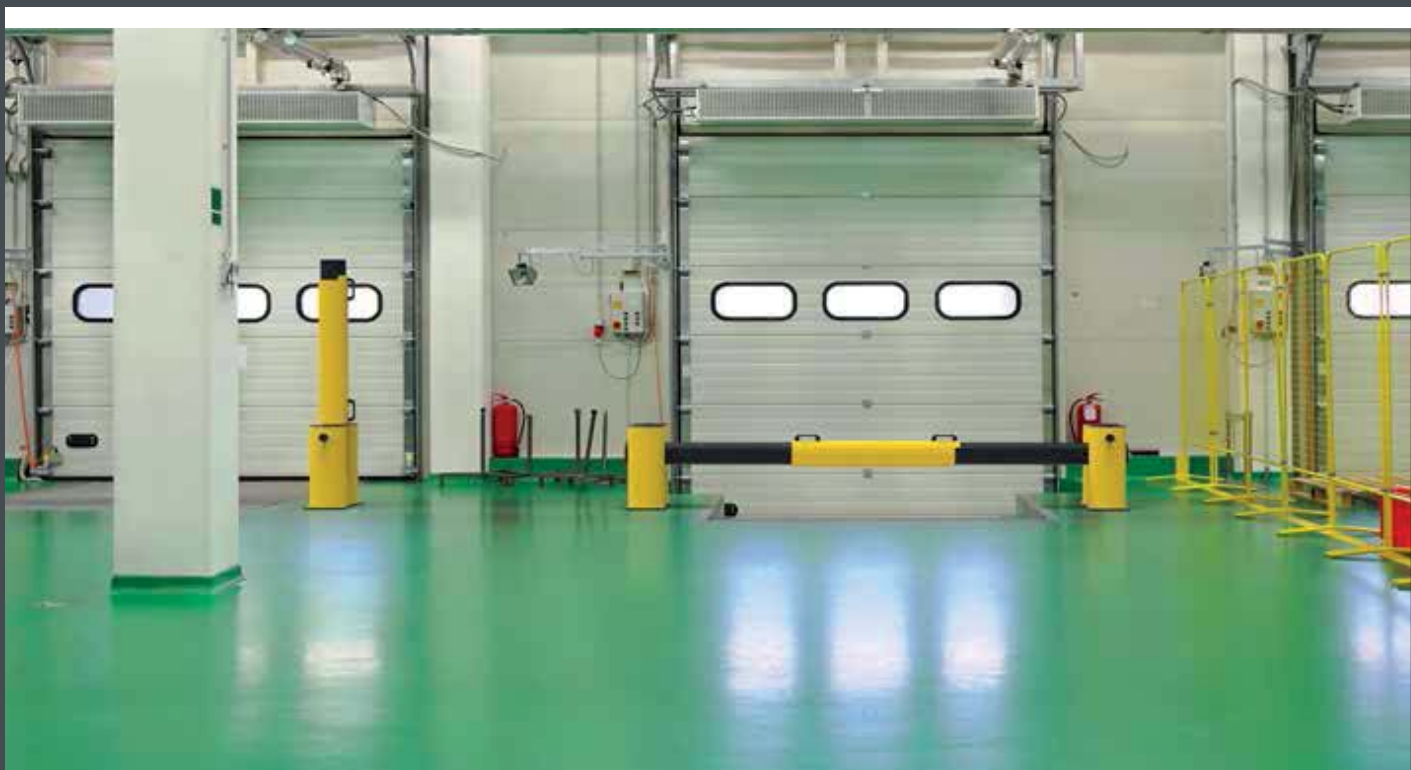

Flexibilná brána d-flexx Dock Gate „November“ je dokonalým produktom, na vytvorenie bezpečnosti v zónach nakládky a vykládky tovaru.

Pri každodennom používaní d-flexx Dock Gate zaujme jednoduchou manipuláciou. Môže ho otvárať a zatvárať jedna osoba – jednoducho a bez námahy. Zabudovaná bezpečnostná pružina zabraňuje náhlemu spusteniu alebo pádu priečneho telesa zábrany, tým je zaručené bezpečné používanie. V kombinácii s našimi ďalšími d-flexx produktami vytvárajú úplnú bariéru.

Rovnako ako naše ostatné produkty, aj „November“ je vyrobený z polyetylénu aby absorboval silu nárazu a potom sa vrátil do pôvodného tvaru. Brána je predmontovaná a upevňovací materiál je súčasťou dodávky.

DOCK GATE „NOVEMBER“