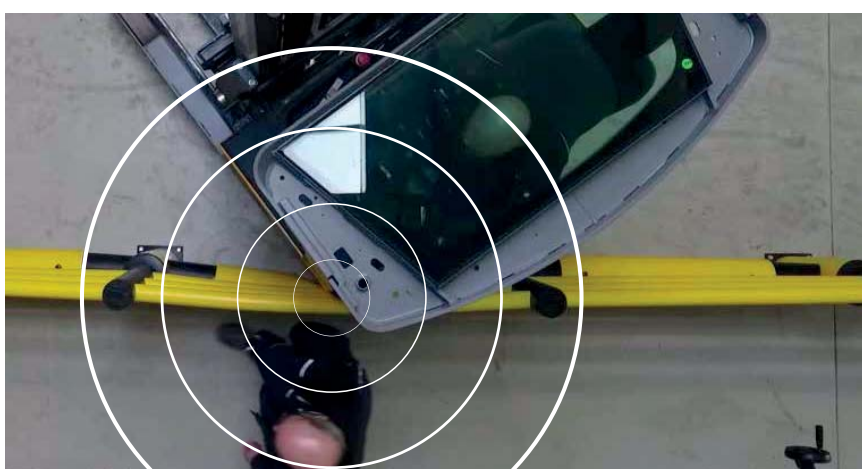

- Výroba v Európe - Dánsko
- logistické centrum v Peine, Nemecko - pre optimálny a rýchly servis a dodávky na celom svete.