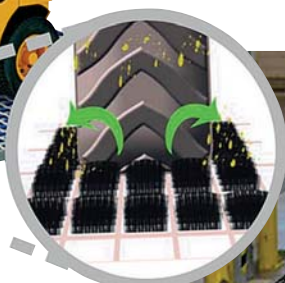

PRODUKT	ROZMERY	HRÚBKA	FARBA
Modul mriežky	79,3 cm x 60 cm	50 mm	sivo-modrá
Nábehová hrana	79,3 cm x 100 cm	50 mm	sivá
Nábehová hrana	60 cm x 100 cm	50 mm	sivá
Rohový nábeh	100 cm x 100 cm	50 mm	sivá