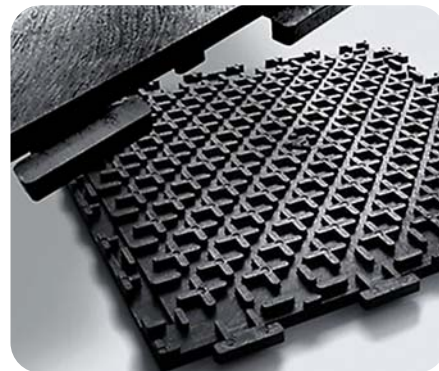

WALA Clip 15 mm

Podlahové spájateľné dlaždice z recyklovaného PVC materiálu využiteľné v dielňach, skladových priestoroch, výstavných halách, veľkých garážach, suterénoch, farmách...

- Do prostredia s vysokou záťažou, zvyškami oleja, nečistôt i vlhkosti
- Izolujú od chladu pod nohami
- Pohlcujú hluk z padajúcich kovových predmetov
- Pokládka spôsobom plávajúcej podlahy
- Možnosť vlastnej inštalácie
- Bez prerušenia výrobného procesu
- Požiarna odolnosť testovaná
- 15 mm variant v dvoch povrchových úpravách - hladká a protišmyková R11
- Možnosť dokúpenia nábehov, rohov a soklov
- Dostupné aj ako ECO-bezftalátové