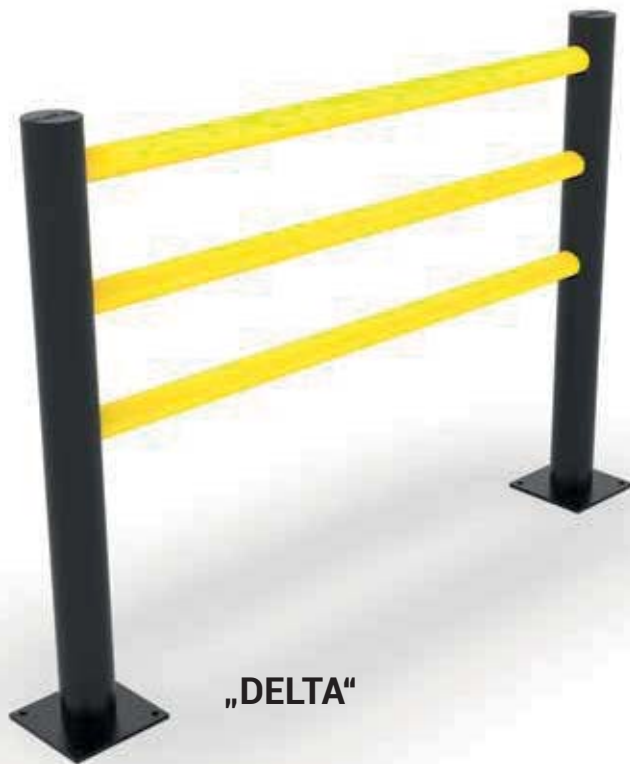

„DELTA“

Pružná bezpečnostná zábrana d-flexx "Delta" predstavuje inovatívny a efektívny spôsob oddeľovania zóny pre chodcov a prejazdov. Modulárny systém umožňuje riešenie šité na mieru výrobou jednotlivých rezov.

Upevňovací materiál je vždy súčasťou dodávky.

Kompatibilné s našimi krídlovými bránami "Juliet" (strany 10 a 11).