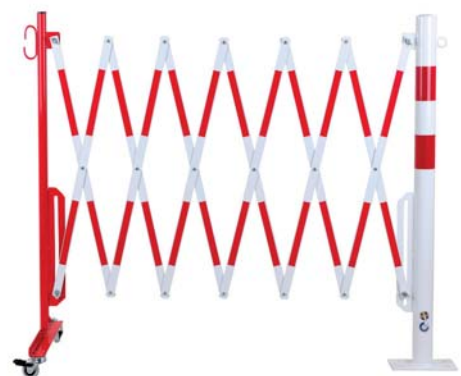

# Oceľové čistiace rohože

*Inovačný systém čistenia kolies určený pre vysokozdvížné vozíky, ručné paletové vozíky, nákladné automobily a iné vozidlá v priemysle a logistike.*

- Vysoká pevnosť a účinnosť čistenia
- Čistiace kefkы odolné voči opotrebeniu
- Pracovná plocha automaticky vyčistí kolesá
- Vhodné na vonkajšie i vnútorné použitie
- Čistiace štetiny usporiadané do šachovnice
- Nosnosť 25 t/m<sup>2</sup>