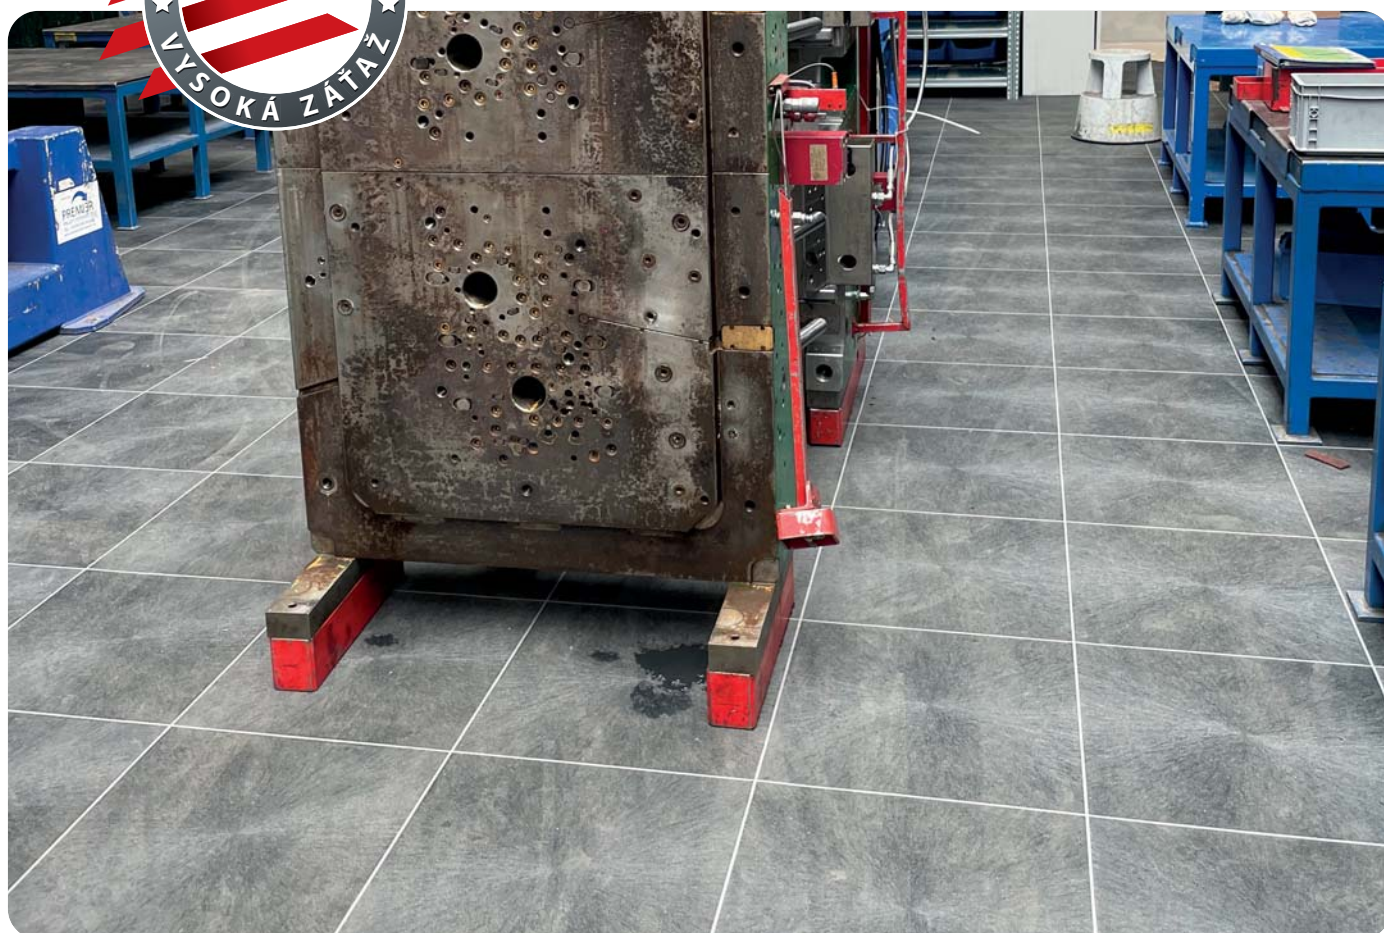

WALA lepená 10 mm

*Inštalácia bez prerušenia
výrobného procesu*