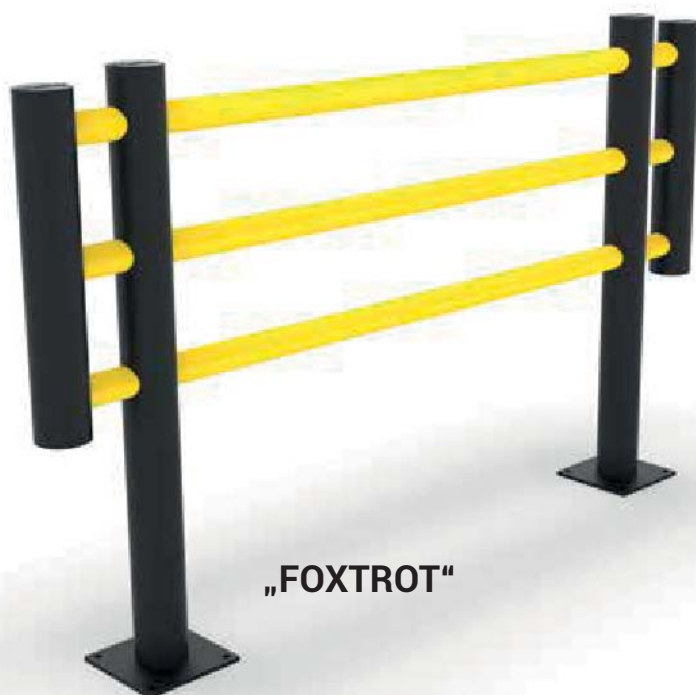

„FOXTROT“

Flexibilné ochranné oplotenia d-flexx "Foxtrot" sú rýchlym a jednoduchým riešením ako oddeliť pracovné zóny a prejazdové cesty.

Tento výrobok sa dodáva predmontovaný a je možné ho inštalovať bez ďalších montážnych prác. Na vonkajšej strane je dodatočné madlo na rozšírenie oblasti ochrany.

Upevňovací materiál je vždy súčasťou dodávky.