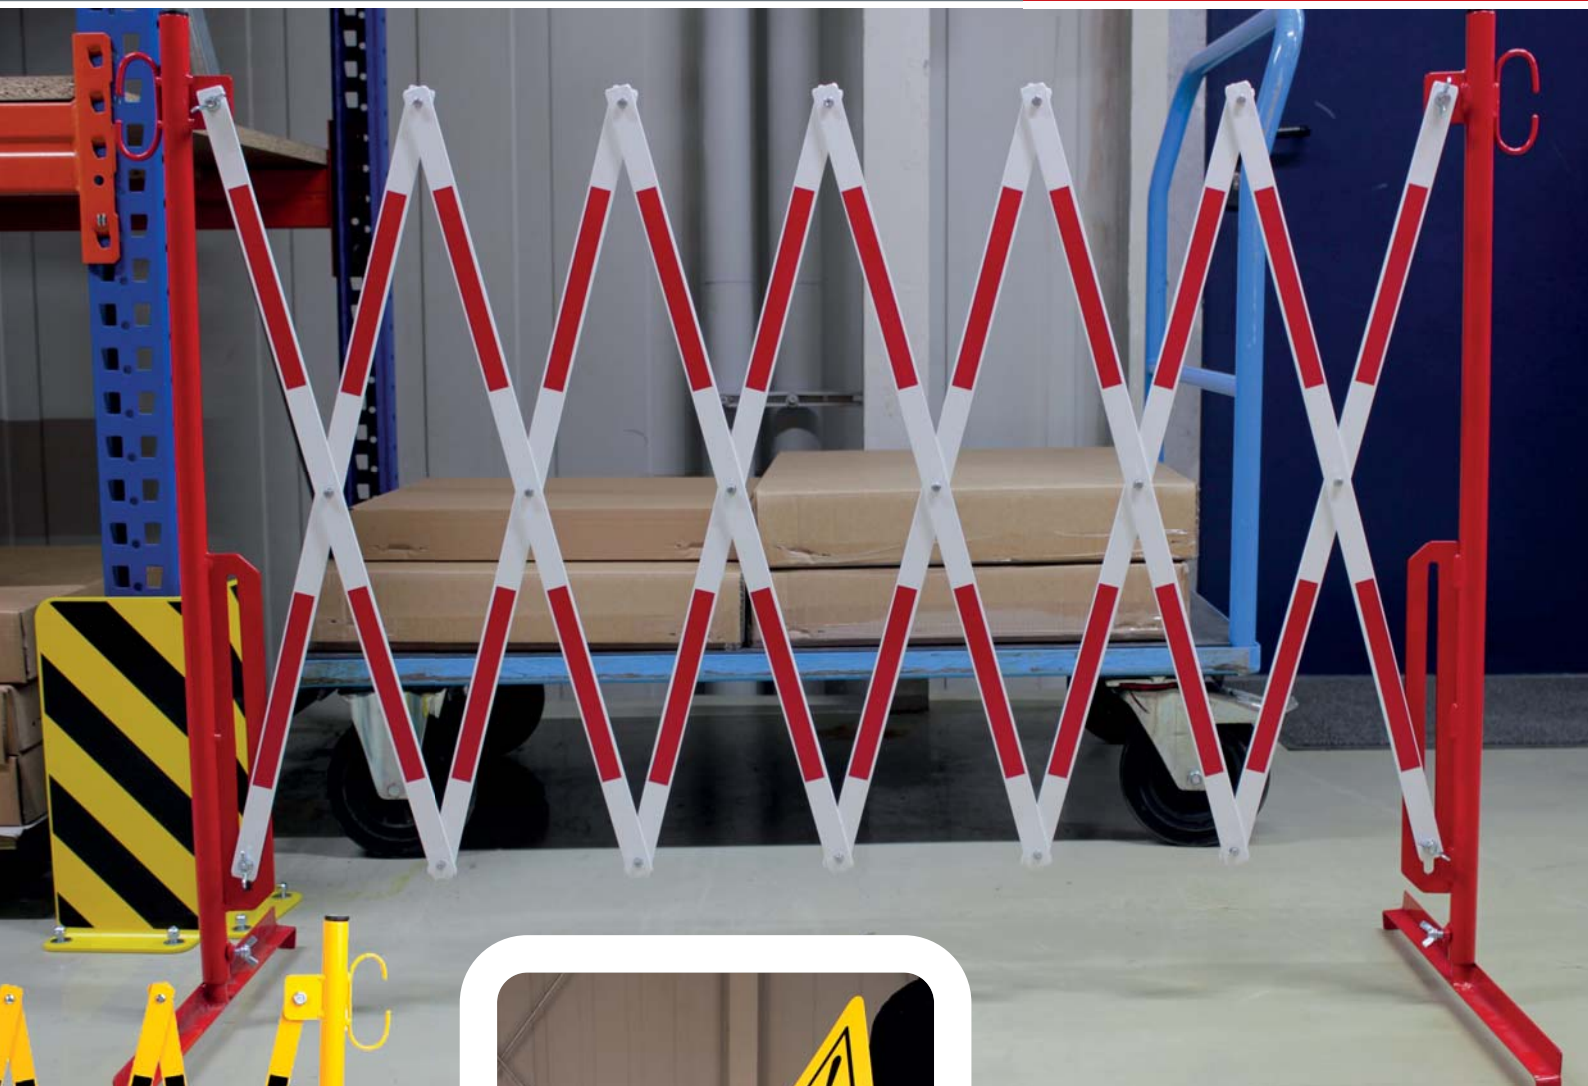

## Skladacie bariérové ploty

*Bariérové ploty sú rýchlym riešením pre ohraničenie prekážok. Jednoduchá inštalácia do rovných línií alebo uhlov.*

- Pevný materiál, stabilná podstava
- Vyrobené z polyetylénu
- Ľahké skladovanie pomocou úložných regálov
- Regál je pozinkovaný a stohovateľný, možnosť uložiť až 15 kusov

## FARBA

čierno-žltá, červeno-biela

Rozpínacia brána

4 000 mm

čierno-žltá, červeno-biela

Rozpínacia brána - vozík

2 x 2 000 mm

čierno-žltá