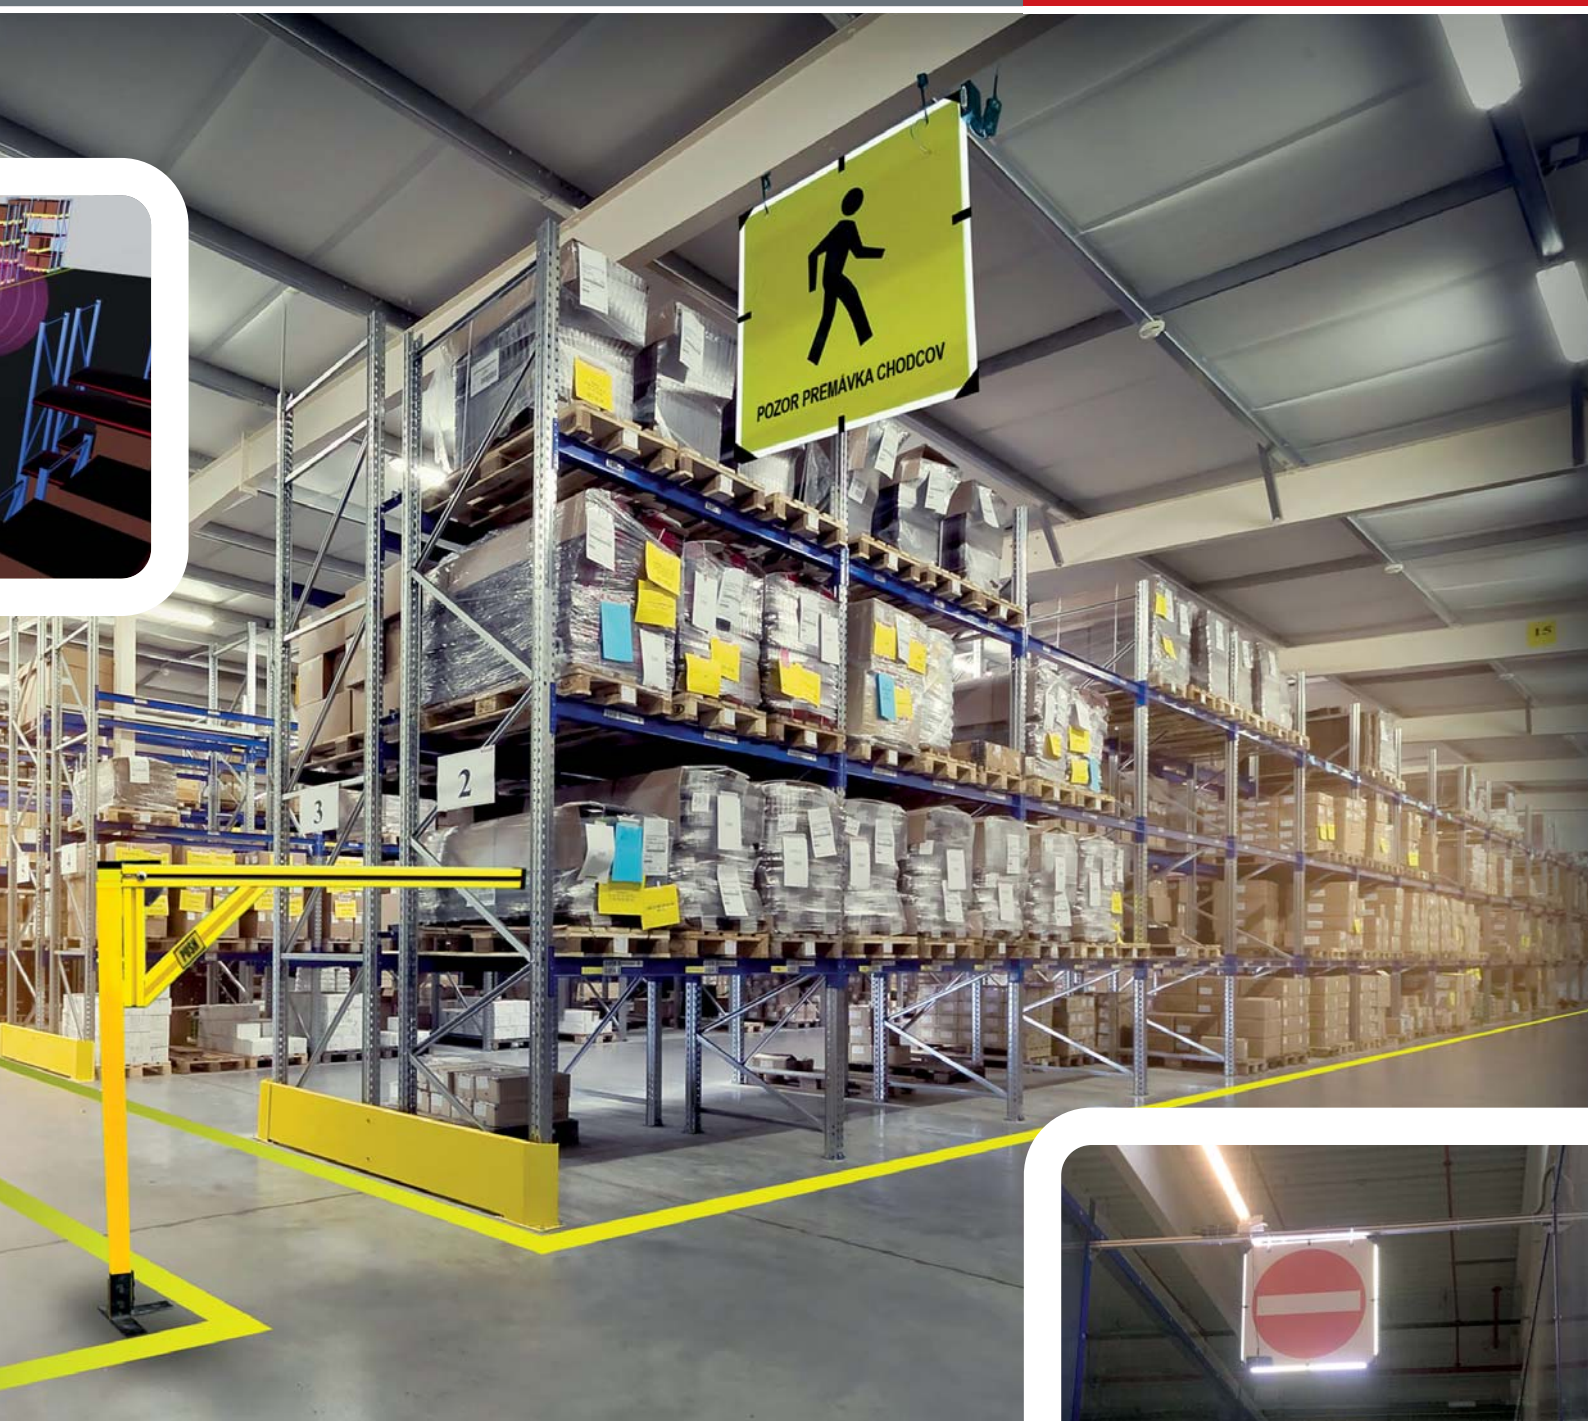

LED značenia sú dostupné ako senzorové a kinetické. Pohybový senzor sa umiestňuje na najfrekventovanejšie miesta a pri pohybe vyšle signál do LED značenia.

Pri kinetickom značení je potrebné stlačiť signalizačný bod, otvoriť bránu, dvere alebo inak značenie aktivovať.