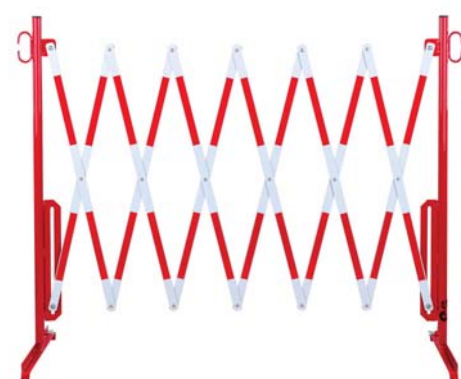

## FARBA

čierno-žltá, červeno-biela

Rozpínacia brána

4 000 mm

čierno-žltá, červeno-biela

Rozpínacia brána - vozík

2 x 2 000 mm

čierno-žltá

# Oceľové čistiace rohože

*Inovačný systém čistenia kolies určený pre vysokozdvížné vozíky, ručné paletové vozíky, nákladné automobily a iné vozidlá v priemysle a logistike.*

- Vysoká pevnosť a účinnosť čistenia
- Čistiace kefkы odolné voči opotrebeniu
- Pracovná plocha automaticky vyčistí kolesá
- Vhodné na vonkajšie i vnútorné použitie
- Čistiace štetiny usporiadané do šachovnice
- Nosnosť 25 t/m<sup>2</sup>