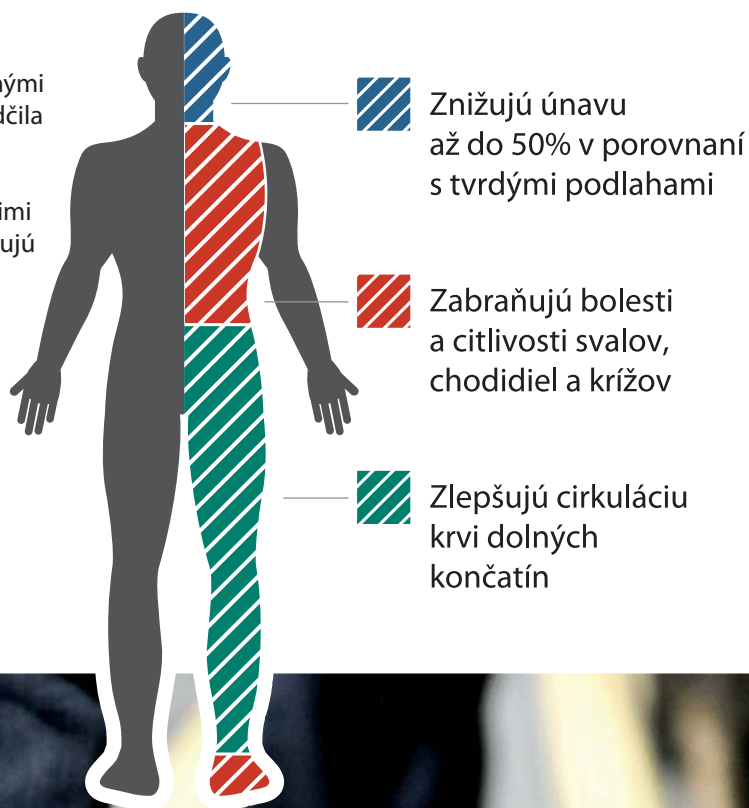

Kladíme veľkú dôležitosť na bezpečné a ergonomické pracovné prostredie, ktoré prináša veľa výhod pre zamestnanca ale aj zamestnávateľa.

Náš team Elitmat navrhne optimálne riešenie rohoží / podláh na mieru, do akéhokoľvek pracovného prostredia v akomkoľvek tvare a rozmere.

## **PORADENSTVO A MONTÁŽ**

Inštalácia počas výrobného procesu

## Ako ergonomické vlastne rohože fungujú?

Ergonomické rohože napomáhajú svalom človeka k ich napínaniu a uvoľňovaniu počas státia a tým umožňujú lepšiu cirkuláciu krvi.

Státím na tvrdom povrchu, vaše svaly zostávajú napnuté a veľmi obmedzujú obeh krvi, čo zapríčini, že sa pocit únavy dostaví oveľa skôr. Proti únavové rohože zabezpečujú neustálu cirkuláciu krvi a to práve svojou pružnosťou.

Svaly sa budú prirodzene prispôbovať stláčaniu rohože počas státia, čo zabezpečí reguláciu krvného obehu.

Mnohými odbornými štúdiami sa osvedčila účinnosť protiúnavových rohoží, ktoré svojimi vlastnosťami znižujú únavu až do 50% a zároveň zabraňujú pocitu bolesti, ktorý je spôsobený nedostatočnou cirkuláciou.