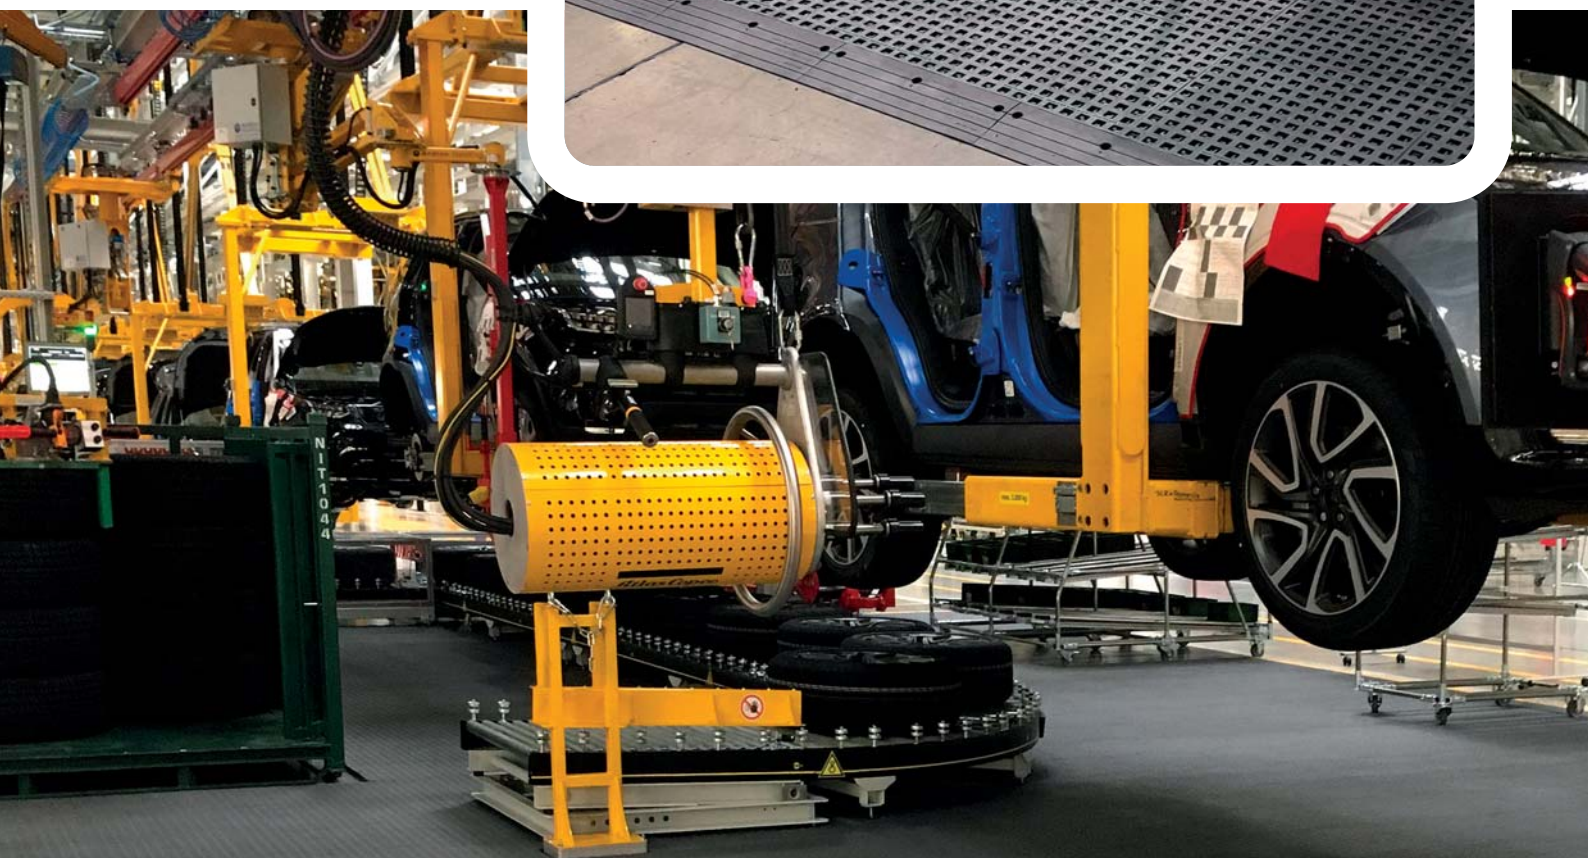

Ergonomické dlaždice na priemyselné použitie s vysokou záťažou do suchého, mokrého a olejového prostredia.

- Ergonomické podlažie na podlahu
- PVC dlaždice (otvorené/plné) bez silikónu
- Ľahko rozložiteľné v prípade zmeny pracovísk
- Rozmer dlaždice: 46 cm x 46 cm
- Horľavosť MVSS 302: „A“ Rating
- Ergo Deck GP aj v iných farbách
- Teplotný rozsah: -18 až + 49 °C
- Hrúbka 22 mm
- Záruka 3 roky