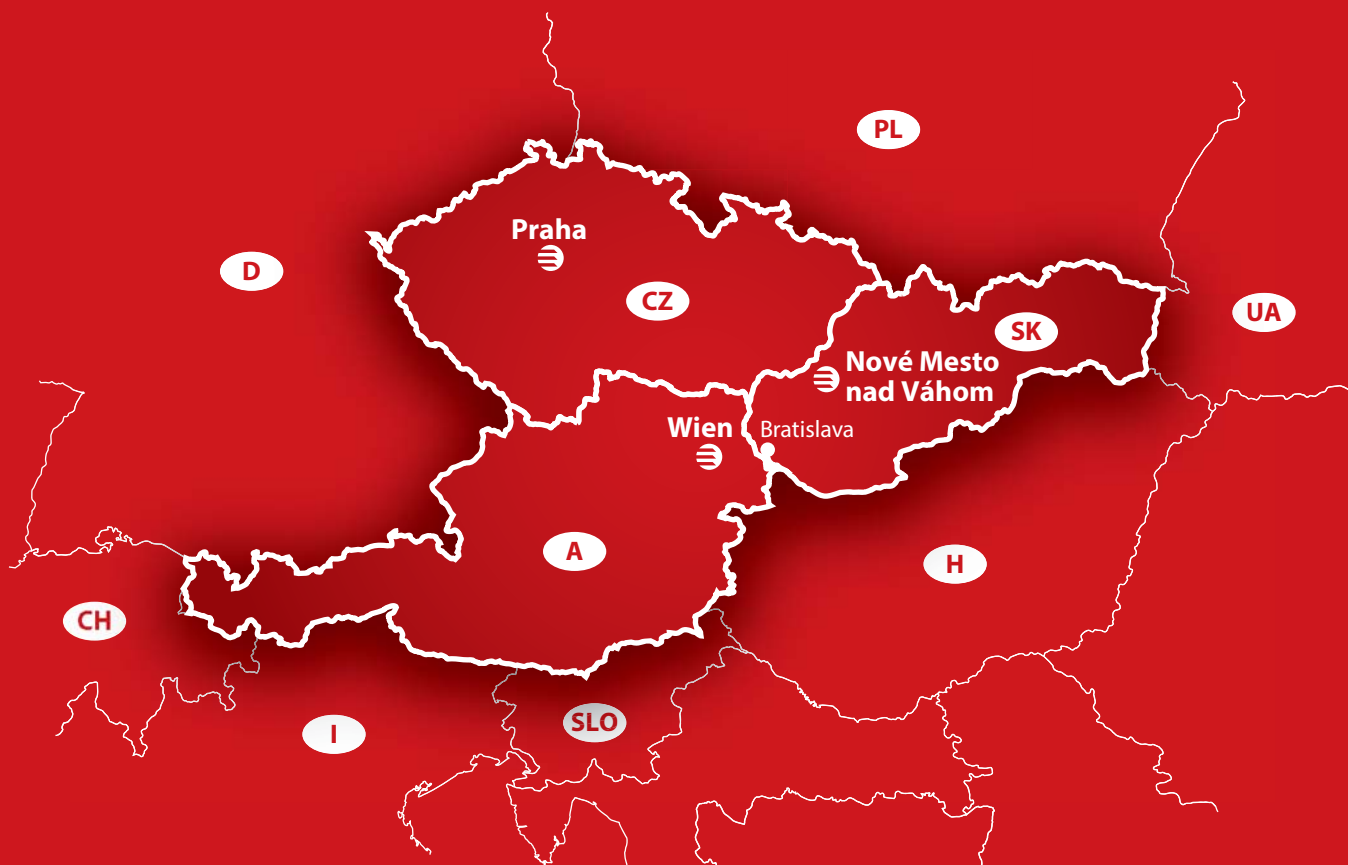

# ELITMAT

PRIEMYSELNÉ ERGONOMICKÉ ROHOŽE

Naše referencie:

[www.elitmat.eu](http://www.elitmat.eu)

**Elitmat s.r.o.**  
Beckovská 32, Nové Mesto n./Váh.  
Slovenská republika  
+421 917 979 772  
info@elitmat.sk