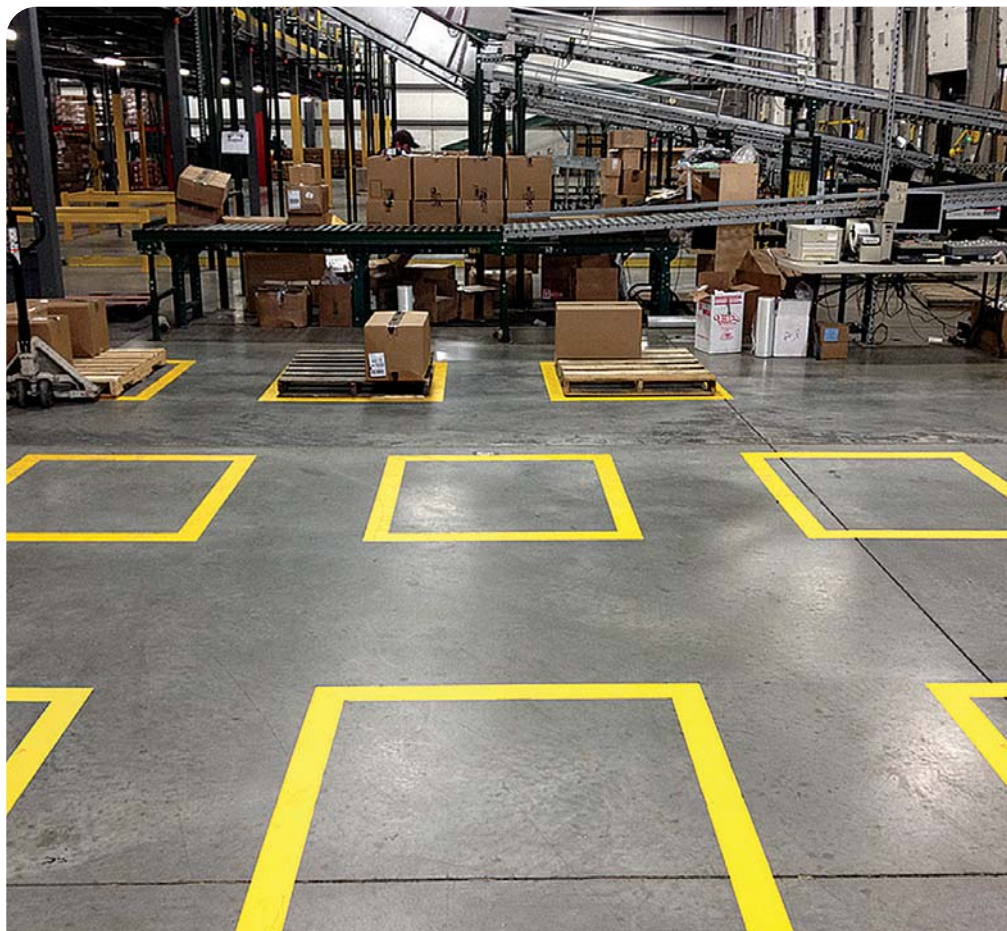

Cold Storage

- Páska ponúka výnimočné vlastnosti najmä v chladnom a mokrom prostredí
- Odolnosť lepidla až do -40°
- Skosené hrany a agresívne lepidlo odolávajú aj presunom paliet
- Štandardné šírky: 5 cm, 10 cm

In Line Priting

- Pásky s vlastným odkazom - plne prispôsobiteľné
- Varianty Two-Colors, teda informatívny text na farebnom podklade alebo Full-Colors, ktoré umožňuje akékoľvek farby, texty, podklady a farebné variácie
- Štandardné šírky: 5 cm, 7,5 cm, 10 cm

Glow

- Ideálne riešenie pre nasmerovanie k únikovým východom v prípade výpadku elektriny
- Vhodné na hladké aj nerovnejšie podlahy
- Štandardná šírka: 10 cm so svietiacim pásikom vo vnútri - š. 0,6 cm, 2,5 cm alebo 2,5 cm s informačným textom

DuraStripe Cleaner

- Čistiaci prostriedok s objemom 2 l určený na očistenie podlahy pred aplikáciou pásov ako aj ich čistenie počas používania
- Odporúčaný pomer v závislosti od znečistenia podlahy