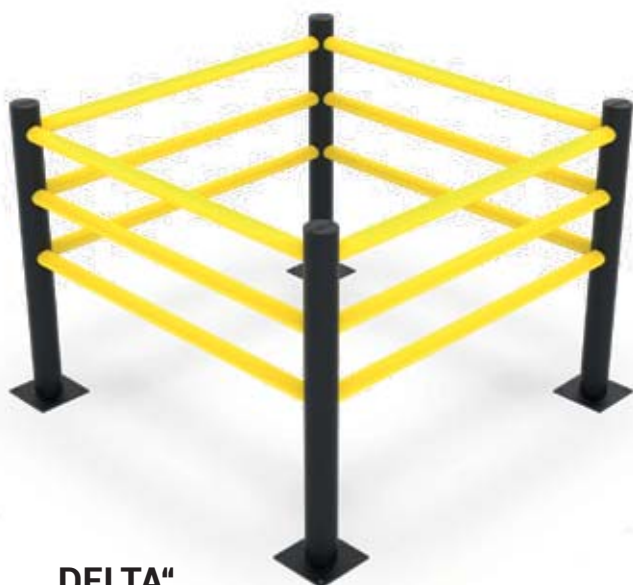

REGÁLOVÁ OCHRANA „GOLF“

„DELTA“

NÁSUVNÁ KOTVIACA DOSKA

Pružná bezpečnostná zábrana d-flexx "Delta" predstavuje inovatívny a efektívny spôsob oddeľovania zóny pre chodcov a prejazdov. Modulárny systém umožňuje riešenie šité na mieru výrobou jednotlivých rezov.

Upevňovací materiál je vždy súčasťou dodávky.

*Kompatibilné s našimi krídlovými bránami "Juliet" (strany 10 a 11).*

Okrem bezpečnostnej bariéry „Delta“ Vám ponúkame dva varianty „Delta“ zábrany so štyrmi priečkami vo výškach 1200 mm a 1600 mm.

Zábrana „Delta“ s výškou 1200 mm a štyrmi priečkami poskytuje väčšiu ochranu vďaka menšej výške od podlahy, ktorá je len 329 mm.

„DELTA“

„DELTA“

OCHRANA STĹPOV „DELTA“  
S VÝŠKOU 1200 mm

PRUŽNÁ BEZPEČNOSTNÁ ZÁBRANA „DELTA“ MODULAR