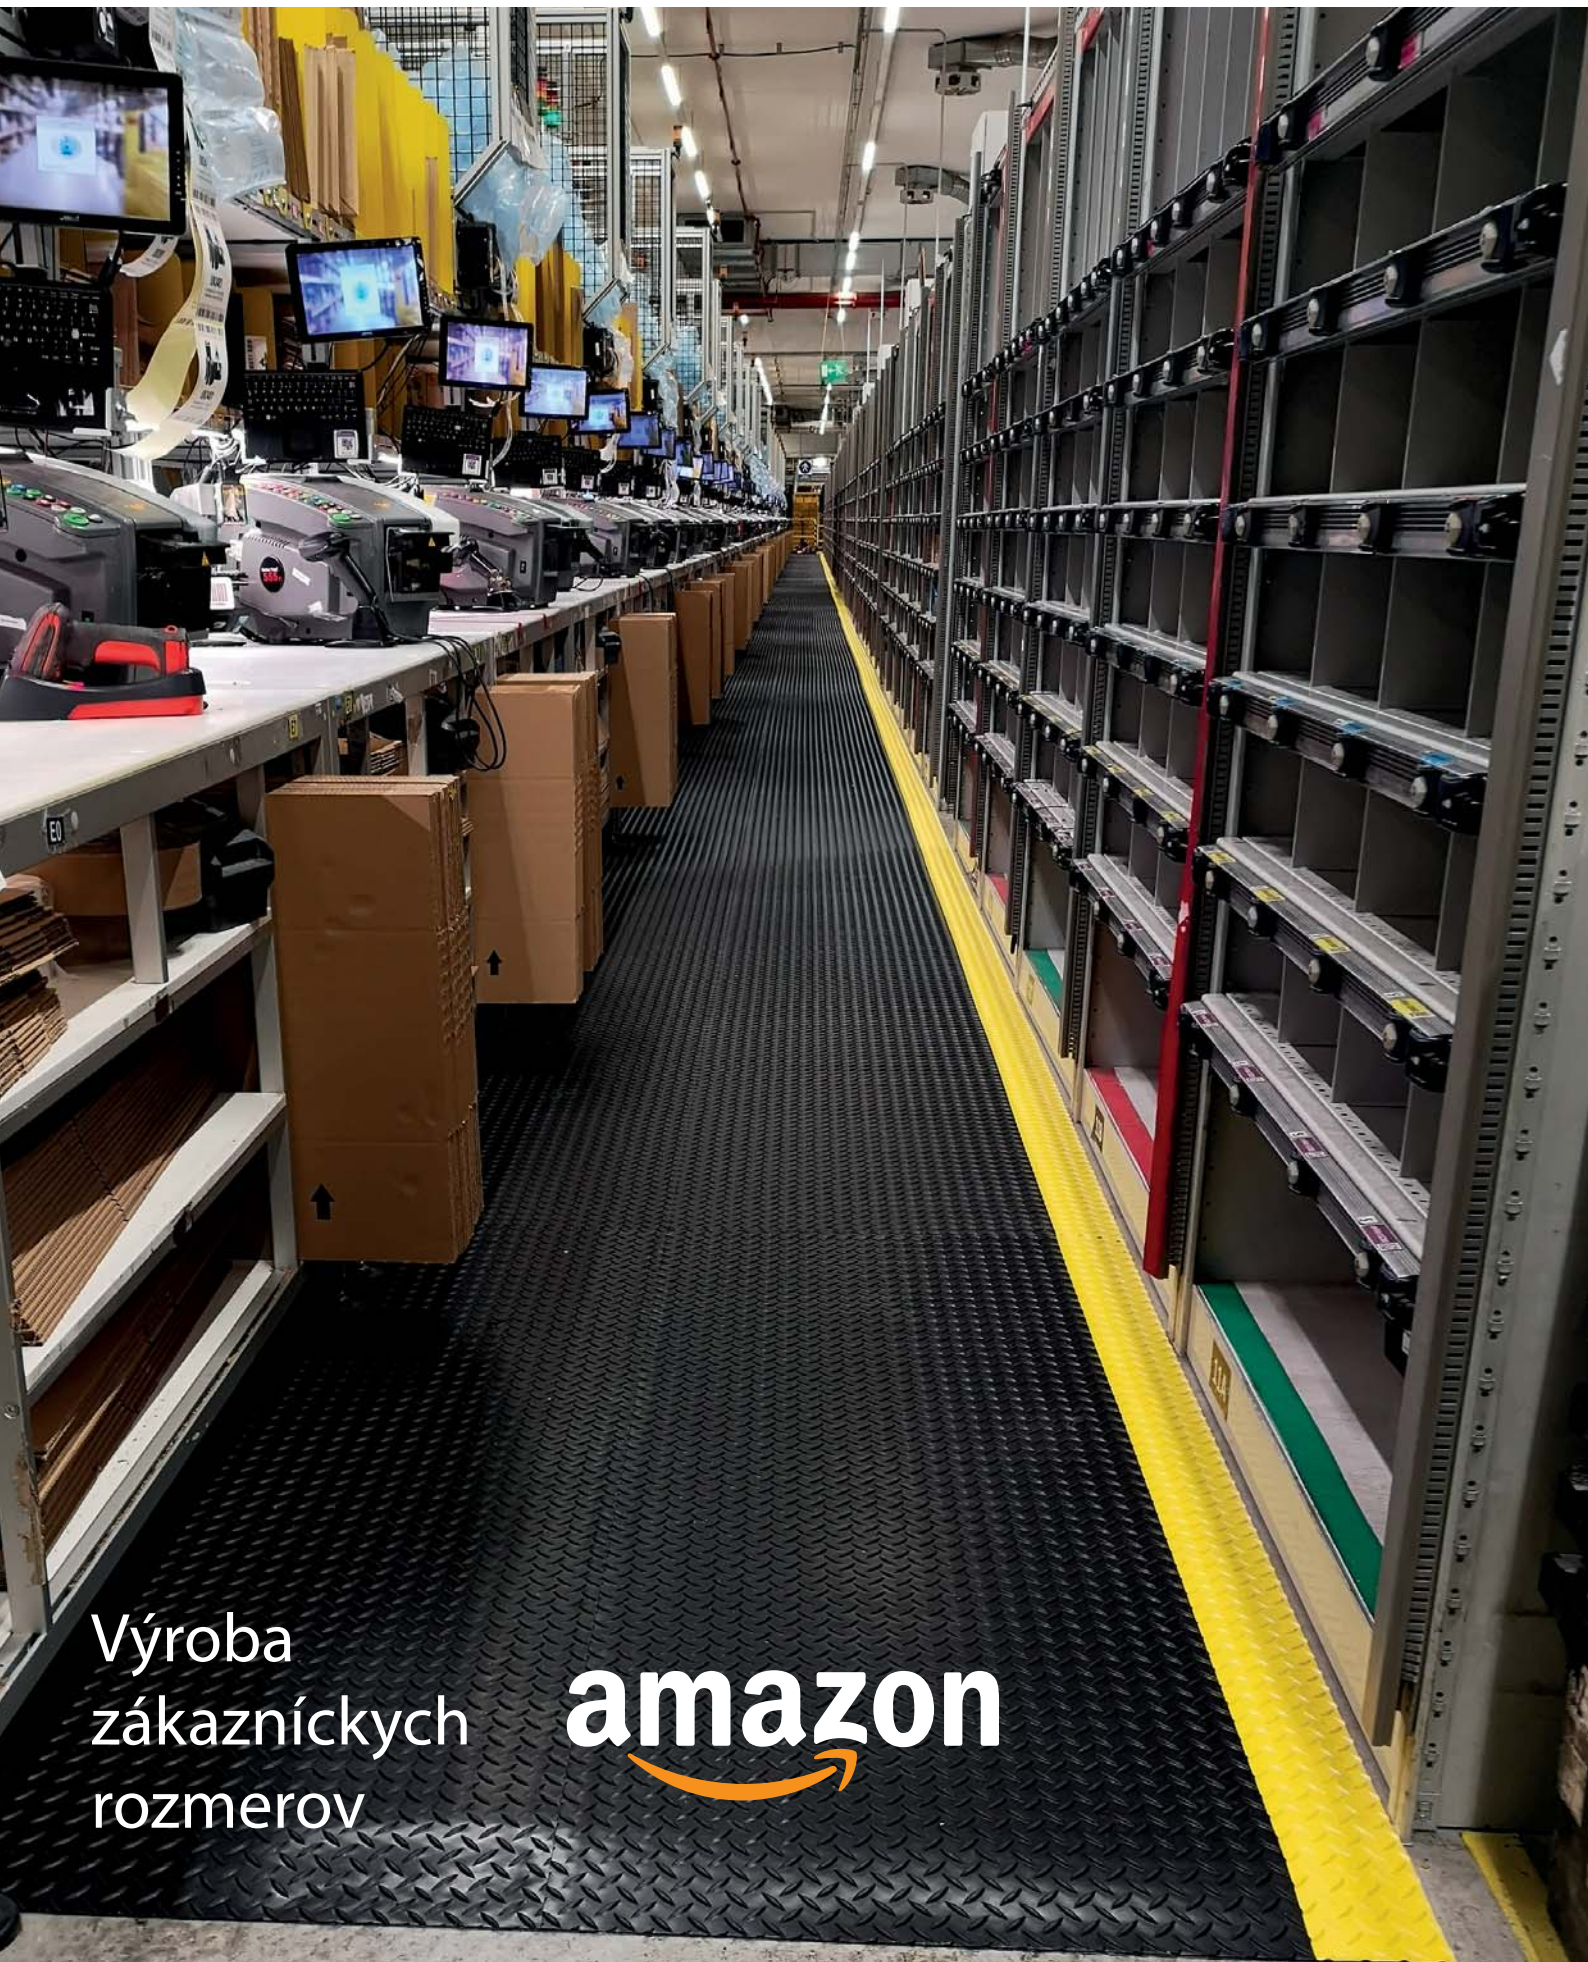

Diamond Plate Spondecote

Výroba
zákaznických
rozmerov

amazon