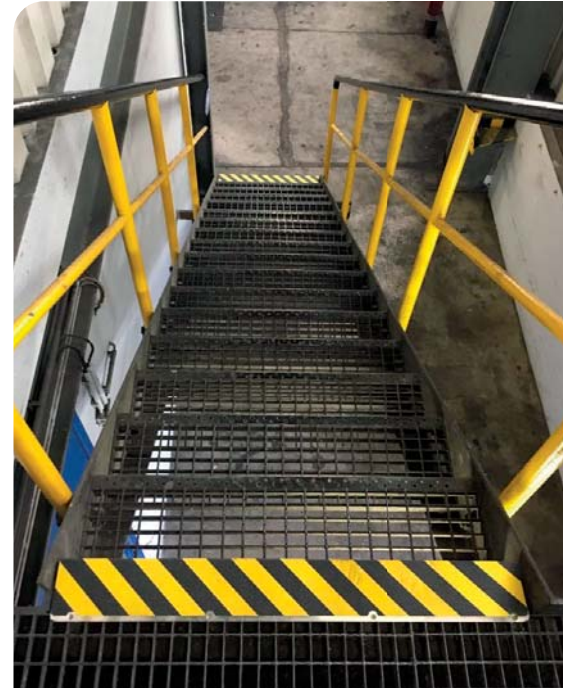

# Protišmykové dosky a profily

*Zvyšujú trakciu na šikmých plochách, schodoch a iných priestoroch, kde hrozí riziko pošmyknutia.*

- Ploché hliníkové dosky a profily s protišmykovým povrchom
- Na výber z viacerých zrnitostí alebo farieb
- Jednoduchá a rýchla inštalácia
- Vhodné na náročné podklady ako drevo, koberec, betónové alebo iné povrchy
- Hrúbka 1,5 mm
- Predvrtané montážne otvory
- Odolné voči korózii