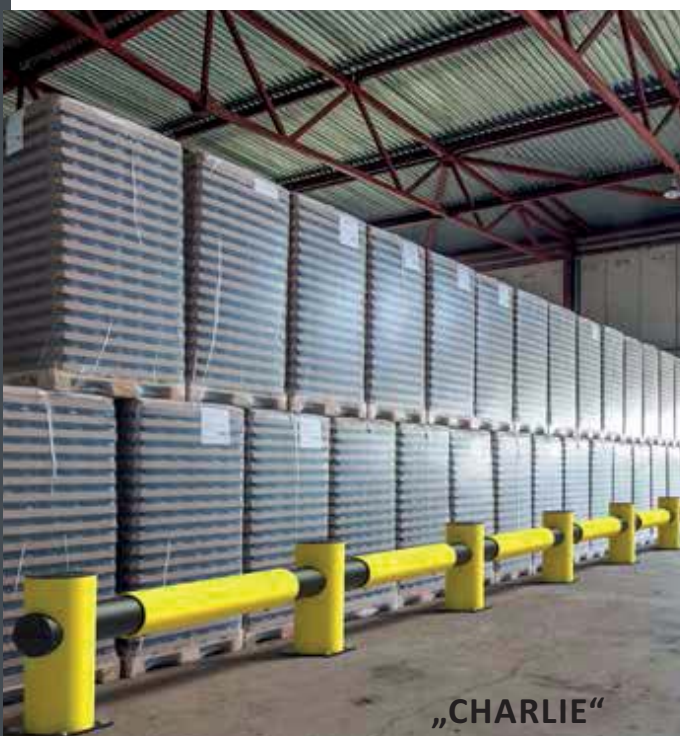

„HOTEL“

„CHARLIE“