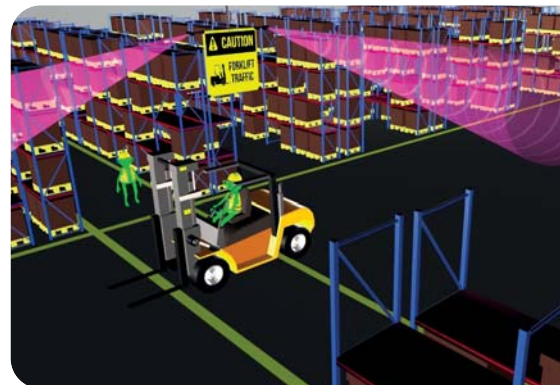

LED značenie

Výstražný systém určený na zvýšenie bezpečnosti na pracovisku. LED značenie je navrhnuté na mieru, zaznamenáva pohyb chodcov alebo vozidiel a upozorní aj ostatných účastníkov premávky.

Súčasťou systému

- Výstražné značenie 30 cm alebo 60 cm
- Na výber jednostranné/obojsstranné, kocka pre viacsmernú premávku
- LED značenie
- 12V káblový drôt
- 6 Amp napájanie
- Prijímač a vysielač signálu

Možnosť vlastnej grafiky/piktogramu

Pozrite si krátke videoprezentácie jednotlivých LED značení