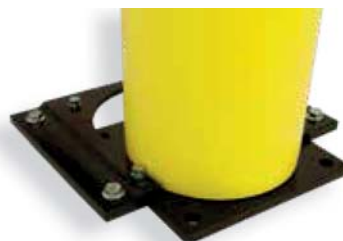

NÁSUVNÁ KOTVIACA DOSKA

Flexibilné ochranné oplotenie d-flexx „Kilo“ oddeľuje rýchlo pracovné zóny a premávku.

Tento výrobok sa dodáva predmontovaný a môže byť inštalovaný bez ďalších montážnych prác. Na vonkajšej strane je dodatočné madlo na rozšírenie ochranných plôch.

Upevňovací materiál je vždy súčasťou dodávky.