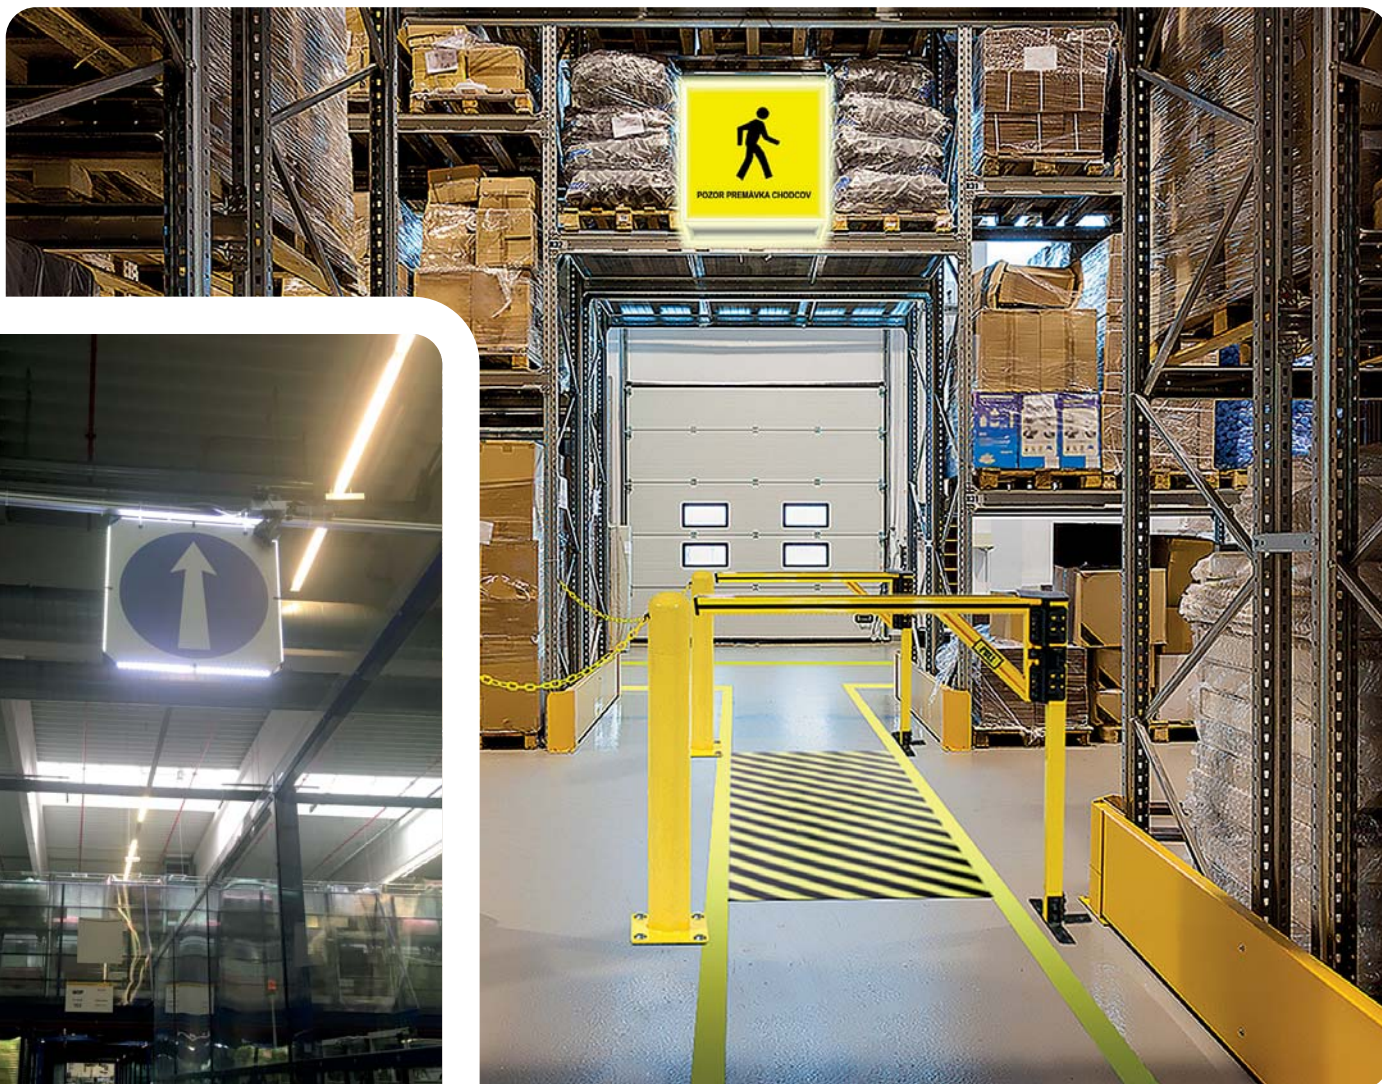

Pozrite si krátke videoprezentácie jednotlivých LED značení