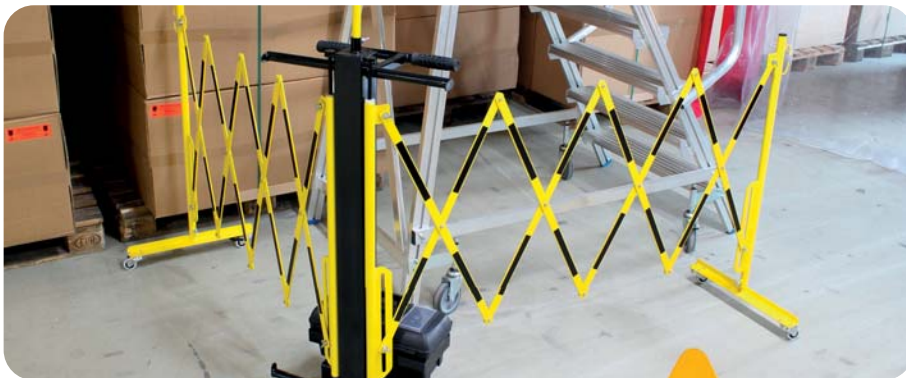

Rozpínacie brány

Oceľové, rýchlo rozložiteľné bariéry ohraničujú nebezpečné priestory. Pre interiérové použitie, šetria úložný priestor.

- Rozpínacia oceľová konštrukcia
- TÜV certifikované
- Výška 1.050 mm
- Dostupné vo viacerých prevedeniach: s kolieskami alebo bez koliesok, upevnenie na stenu, s oceľovým stĺpom pre pevnú fixáciu o podlahu, stĺp s prenosnou podstavou
- Pre ľahšiu manipuláciu si vyžadajte bariéru priamo s prenosným vozíkom, dĺžka každej strany až 2 m, možnosť natočenia o 180°