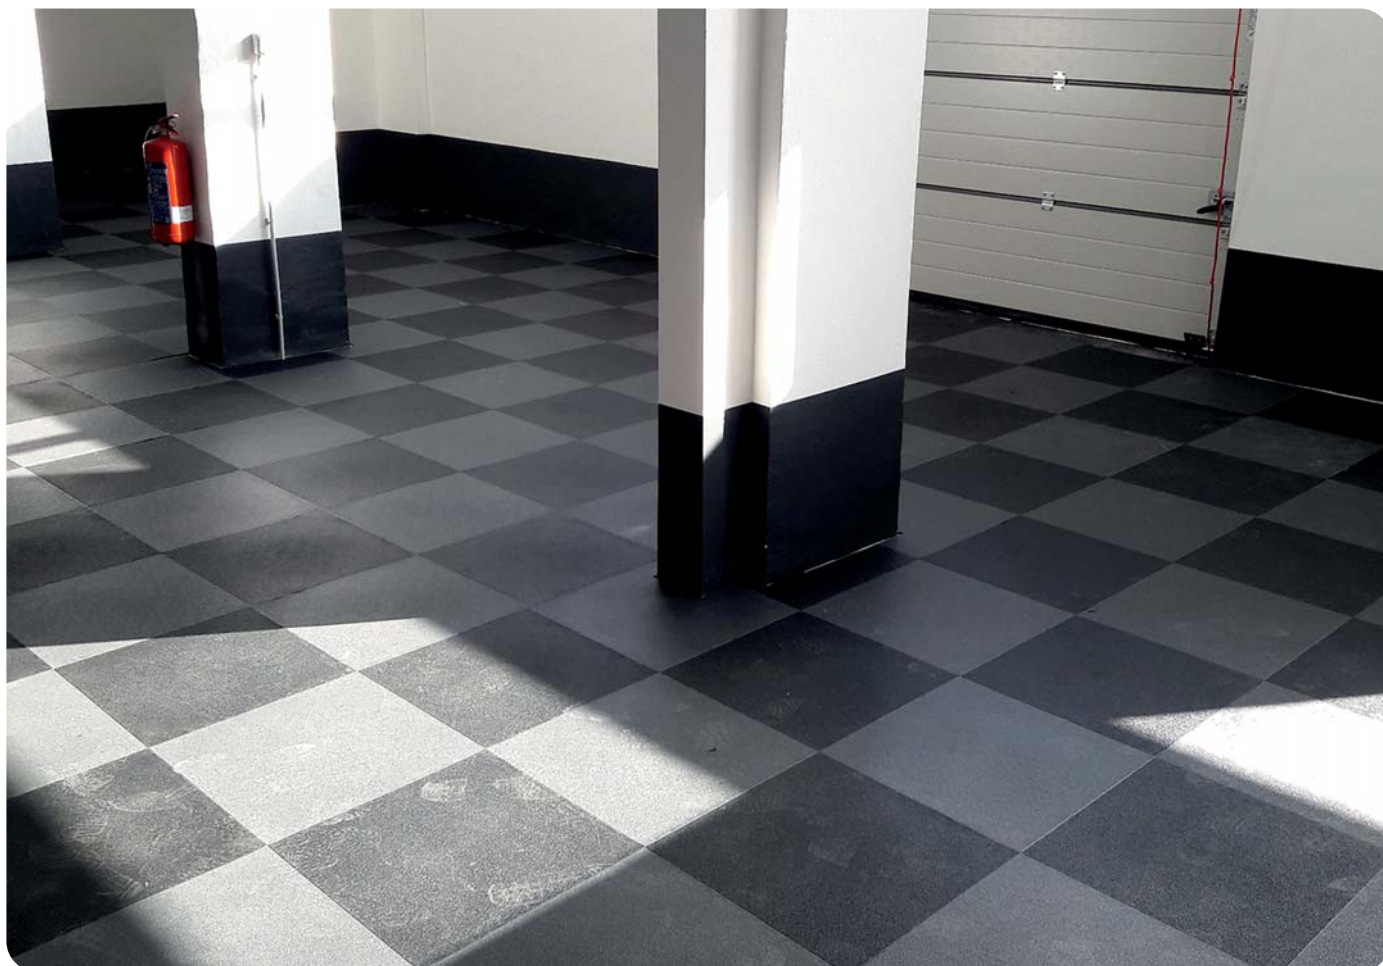

- Možnosť aj v prevedení

PRODUKT	ROZMERY	HRÚBKA	FARBA
WALA Clip zrnitá	500 mm x 500 mm	6 mm	čierna
WALA Clip zrnitá	500 mm x 500 mm	6 mm	antracit
WALA Clip zrnitá	500 mm x 500 mm	6 mm	šedá