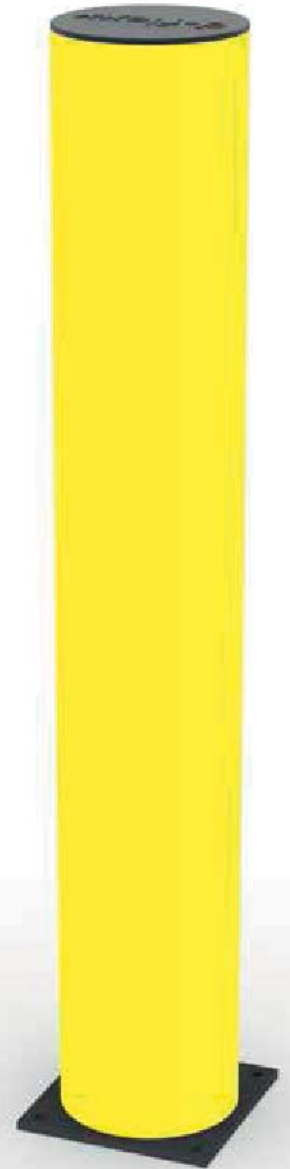

„BRAVO“

Pružné stĺpiky d-flexx "Bravo" absorbujú energiu nárazu. Vďaka spracovanému polyetylénu nie sú stĺpiky ani vozidlo v prípade kolízie poškodené.

Vďaka svojej robustnosti a dobrej viditeľnosti je stĺpik ideálny na inštaláciu na parkoviskách, vchodoch a na predelenie zóny pre chodcov.

Stĺpiky d-flexx "Bravo" su k dispozícii v priemere 200 mm a výške 516 mm | 760 mm | 760 mm | 1200 mm.

Upevňovací materiál je vždy súčasťou dodávky.

FLEXIBILNÝ STĽPIK „BRAVO“