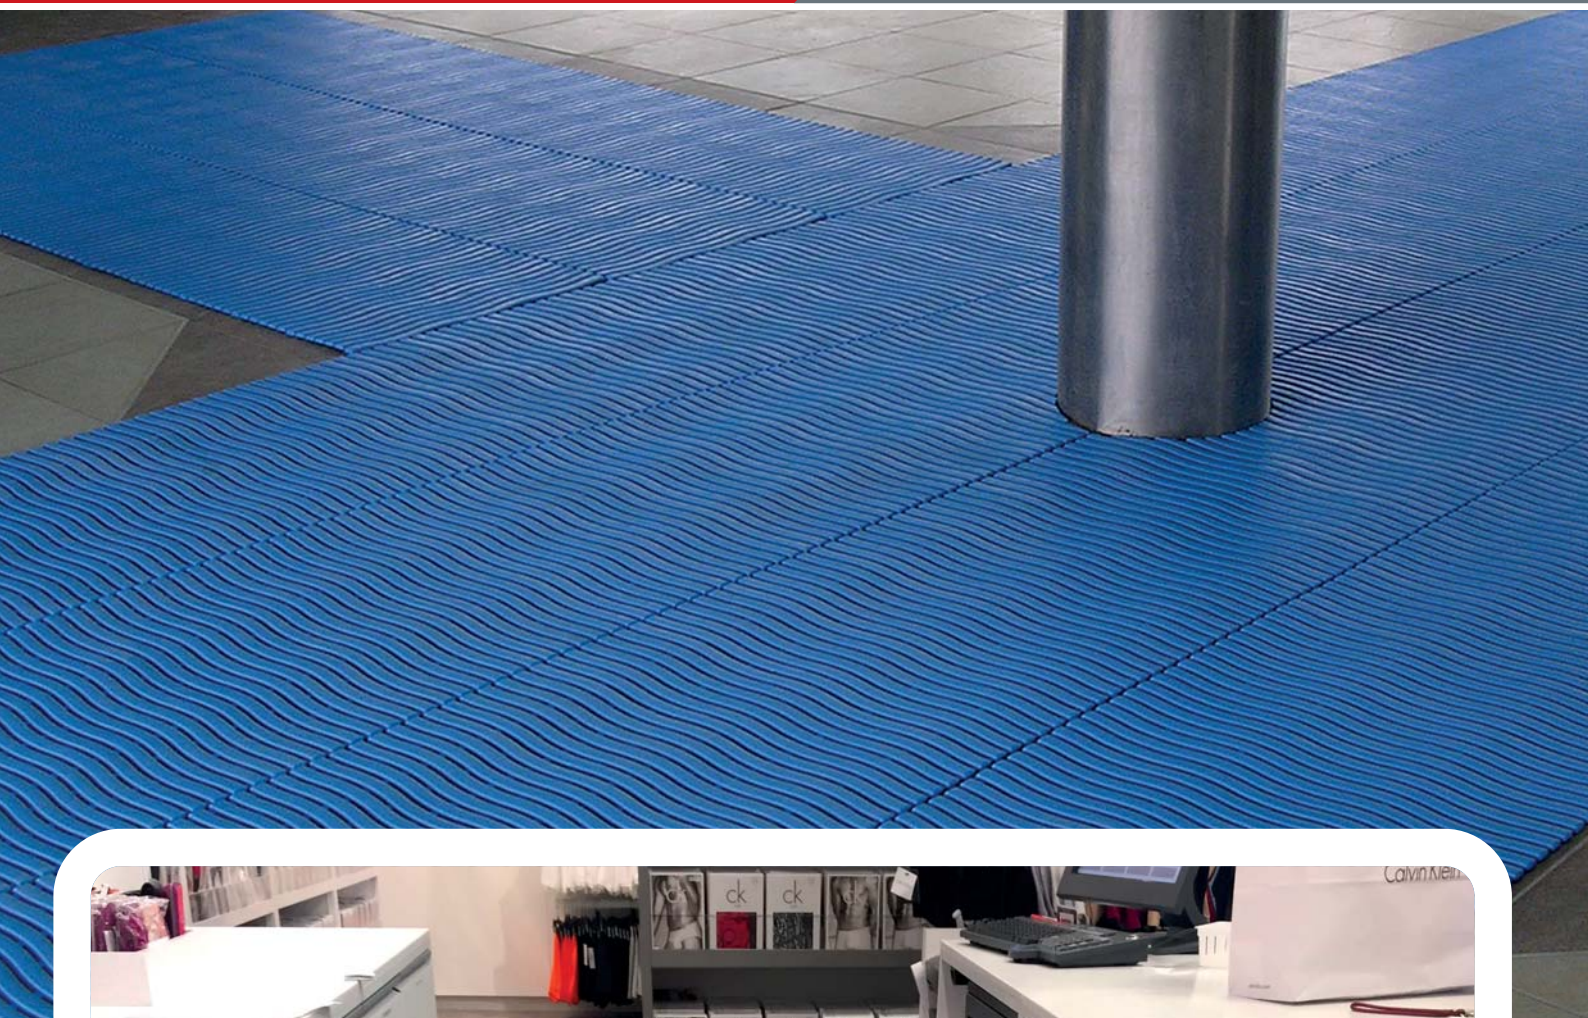

Referenčné fotky