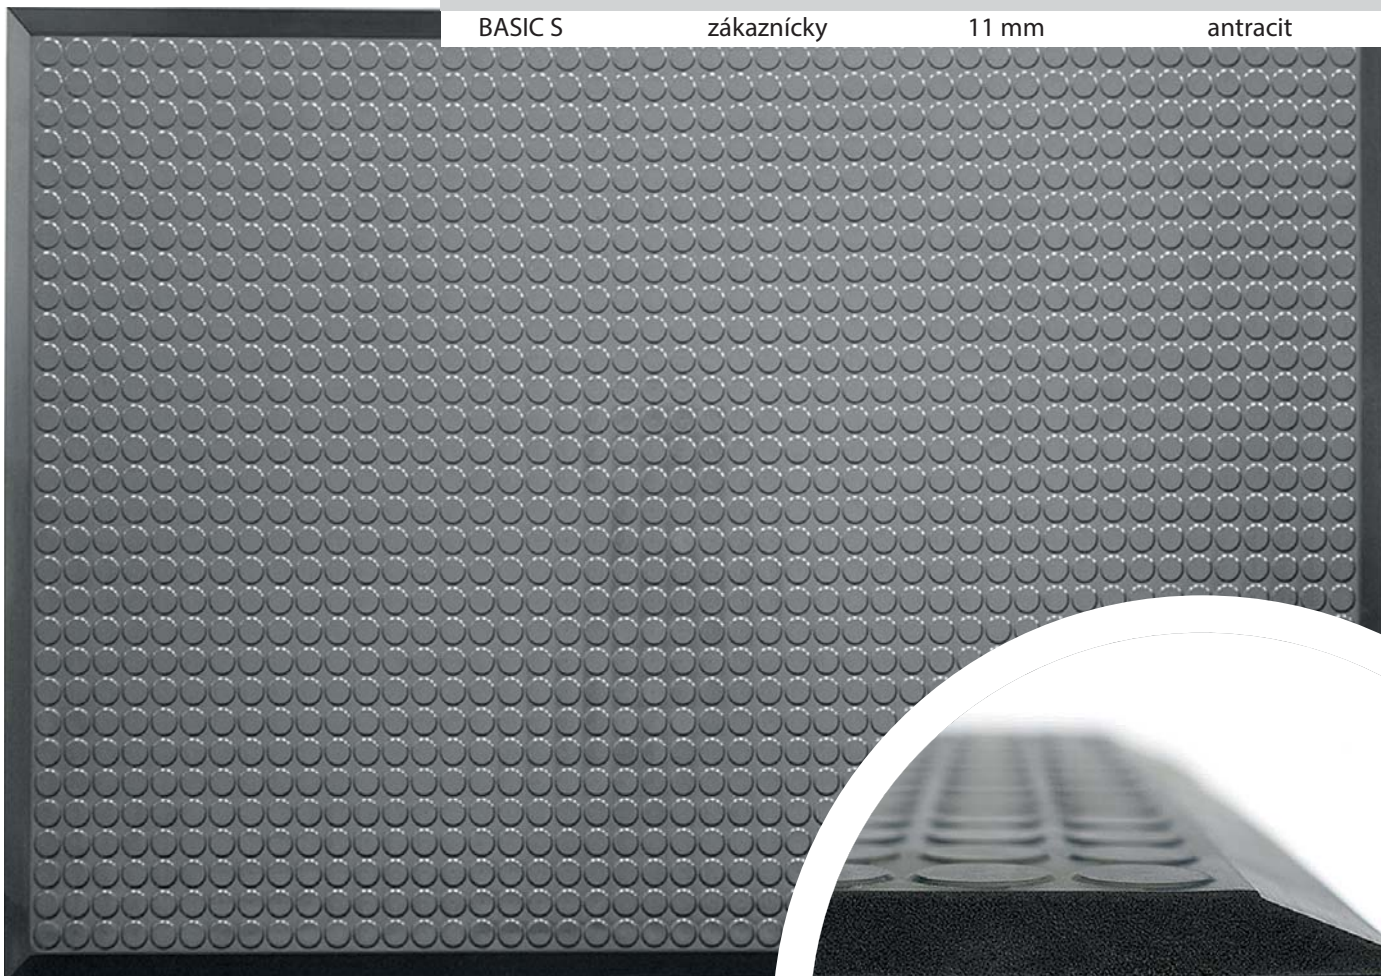

Prečo ELITMAT?

Ako ergonomické vlastne rohože fungujú?

Ergonomické rohože napomáhajú svalom človeka k ich napínaniu a uvoľňovaniu počas státia a tým umožňujú lepšiu cirkuláciu krvi.

Státím na tvrdom povrchu, vaše svaly zostávajú napnuté a veľmi obmedzujú obeh krvi, čo zapríčini, že sa pocit únavy dostaví oveľa skôr. Proti únavové rohože zabezpečujú neustálu cirkuláciu krvi a to práve svojou pružnosťou.

Svaly sa budú prirodzene prispôbovať stláčaniu rohože počas státia, čo zabezpečí reguláciu krvného obehu.

Mnohými odbornými štúdiami sa osvedčila účinnosť protiúnavových rohoží, ktoré svojimi vlastnosťami znižujú únavu až do 50% a zároveň zabraňujú pocitu bolesti, ktorý je spôsobený nedostatočnou cirkuláciou.

Superelastic Basic B, Basic S

Polyuretánové rohože vhodné do suchého prostredia.

- Bublincový povrch umožňujúci prúdenie vzduchu pod nohami
- Hladký povrch zjednodušuje údržbu a prejazd vozíkov
- Veľmi elastické, pružné
- Tlmia nárazy a izolujú proti chladu
- Nábehové hrany po celom obvode znižujú riziko zakopnutia
- Bez silikónu a latexu
- Elektrický odpor: $>20 \times 10^{\Omega}$

PRODUKT	ROZMERY	HRÚBKA	FARBA
BASIC B	60 cm x 90 cm	15 mm	antracit
BASIC B	zákaznícky	15 mm	antracit
BASIC S	60 cm x 90 cm	11 mm	antracit
BASIC S	zákaznícky	11 mm	antracit

Tile Top Nitril

www.elitmat.sk

Ergonomické rohože vhodné do farmaceutického priemyslu, medicínskeho prostredia alebo aj za pokladne.