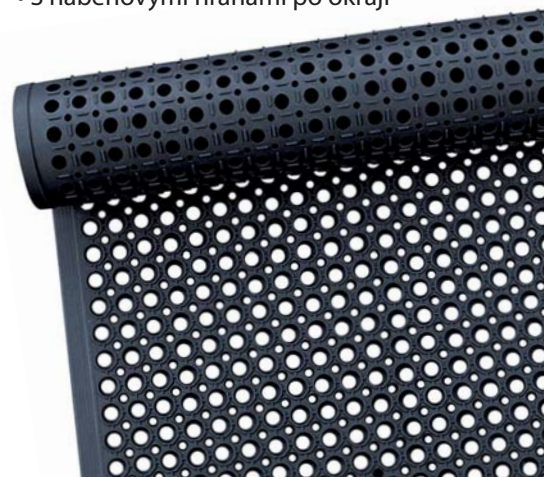

PRODUKT	ROZMERY	HRÚBKA	FARBA
Arrowtrax	60 cm x 90 cm	10 mm	čierna, hnedá
Arrowtrax	90 cm x 150 cm	10 mm	čierna, hnedá
Arrowtrax	120 cm x 180 cm	10 mm	čierna, hnedá
Arrowtrax	130 cm x 300 cm	10 mm	čierna, hnedá
Arrowtrax	130 cm x 20 m	10 mm	čierna, hnedá
Arrowtrax	200 cm x 20 m	10 mm	čierna, hnedá

Ramp Mat

www.elitmat.sk

Rohože vhodné do olejového alebo mokrého prostredia, do gastro prevádzok. Univerzálne využitie ako gastro rohož ale aj vchodová rohož.

- Výstupky na rube rohoží umožňujú odtok tekutín spod rohože, povrch zostáva suchý a čistý
- Vyrobené zo 100% prírodnej gumeny alebo s obsahom 75% nitrilu
- Poskytuje pracovný komfort
- S nábehovými hranami po okraji

PRODUKT	ROZMERY	HRÚBKA	FARBA
RAMP MAT	90 cm x 150 cm	14 mm	čierna
RAMP MAT nitril	90 cm x 150 cm	14 mm	čierna
RAMP MAT	60 cm x 90 cm	14 mm	čierna

Soft Step

Rohože vhodné do sprch, šatní, prezliekarní, bazénov, sáun, rehabilitačných miestností s nízkou záťažou.