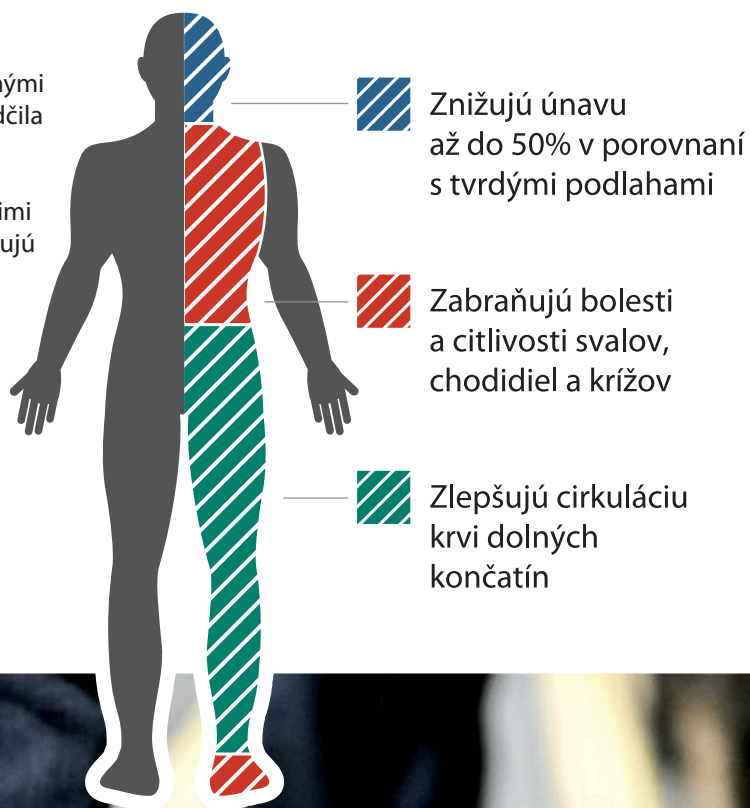

Kladíme veľkú dôležitosť na bezpečné a ergonomické pracovné prostredie, ktoré prináša veľa výhod pre zamestnanca ale aj zamestnávateľa.

Náš team Elitmat navrhne optimálne riešenie rohoží / podláh na mieru, do akéhokoľvek pracovného prostredia v akomkoľvek tvare a rozmere.

Prečo ELITMAT?

Ako ergonomické vlastne rohože fungujú?

Ergonomické rohože napomáhajú svalom človeka k ich napínaniu a uvoľňovaniu počas státia a tým umožňujú lepšiu cirkuláciu krvi.

Státím na tvrdom povrchu, vaše svaly zostávajú napnuté a veľmi obmedzujú obeh krvi, čo zapríčini, že sa pocit únavy dostaví oveľa skôr. Proti únavové rohože zabezpečujú neustálu cirkuláciu krvi a to práve svojou pružnosťou.

Svaly sa budú prirodzene prispôbovať stláčaniu rohože počas státia, čo zabezpečí reguláciu krvného obehu.

Mnohými odbornými štúdiami sa osvedčila účinnosť protiúnavových rohoží, ktoré svojimi vlastnosťami znižujú únavu až do 50% a zároveň zabraňujú pocitu bolesti, ktorý je spôsobený nedostatočnou cirkuláciou.

Superelastic Basic B, Basic S

Polyuretánové rohože vhodné do suchého prostredia.

- Bublincový povrch umožňujúci prúdenie vzduchu pod nohami
- Hladký povrch zjednodušuje údržbu a prejazd vozíkov
- Veľmi elastické, pružné
- Tlmia nárazy a izolujú proti chladu
- Nábehové hrany po celom obvode znižujú riziko zakopnutia
- Bez silikónu a latexu
- Elektrický odpor: $>20 \times 10^{\Omega}$