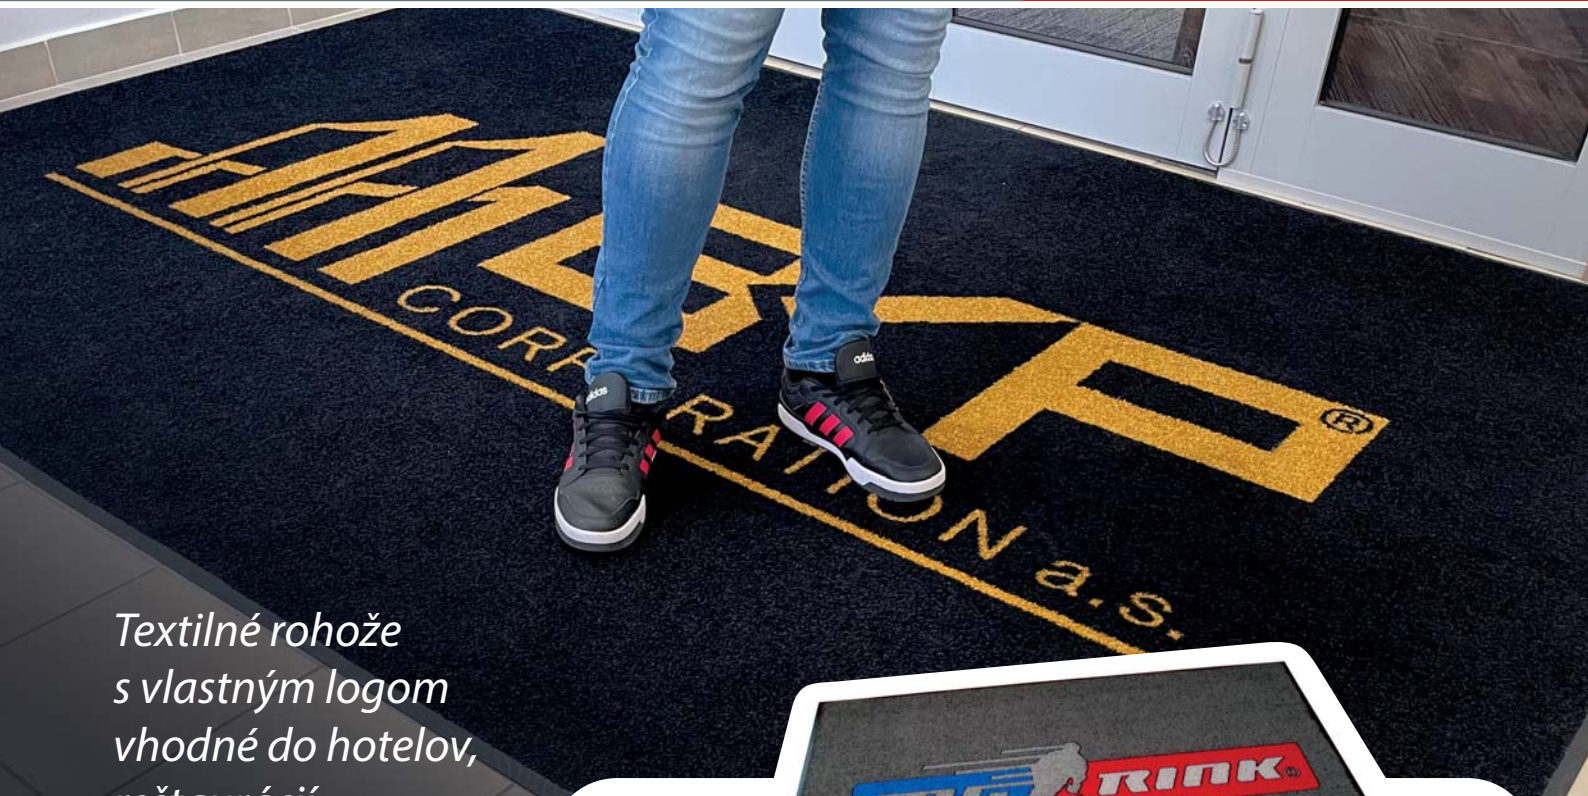

*Textilné rohože
s vlastným logom
vhodné do hotelov,
reštaurácií,
obchodov a pod.*

- Povrch tvorí 100 % polyamidová stáčaná priadza v nelámavej úprave
- Podklad nitrilová guma
- Zachytáva nečistoty
- Vhodné aj k podlahovému kúreniu
- Požiarne odolnosť ASTM D2859 vyhovuje DOC-FF-1-70
- Čistenie: vysávanie, pranie pri teplote 60 °C
- Vlastný dizajn / zákaznícke rozmery
- Maximálna dĺžka je 7 m
- Záruka 5 rokov pri profesionálnej údržbe
- Záruka 10 rokov na vyblednutie farieb