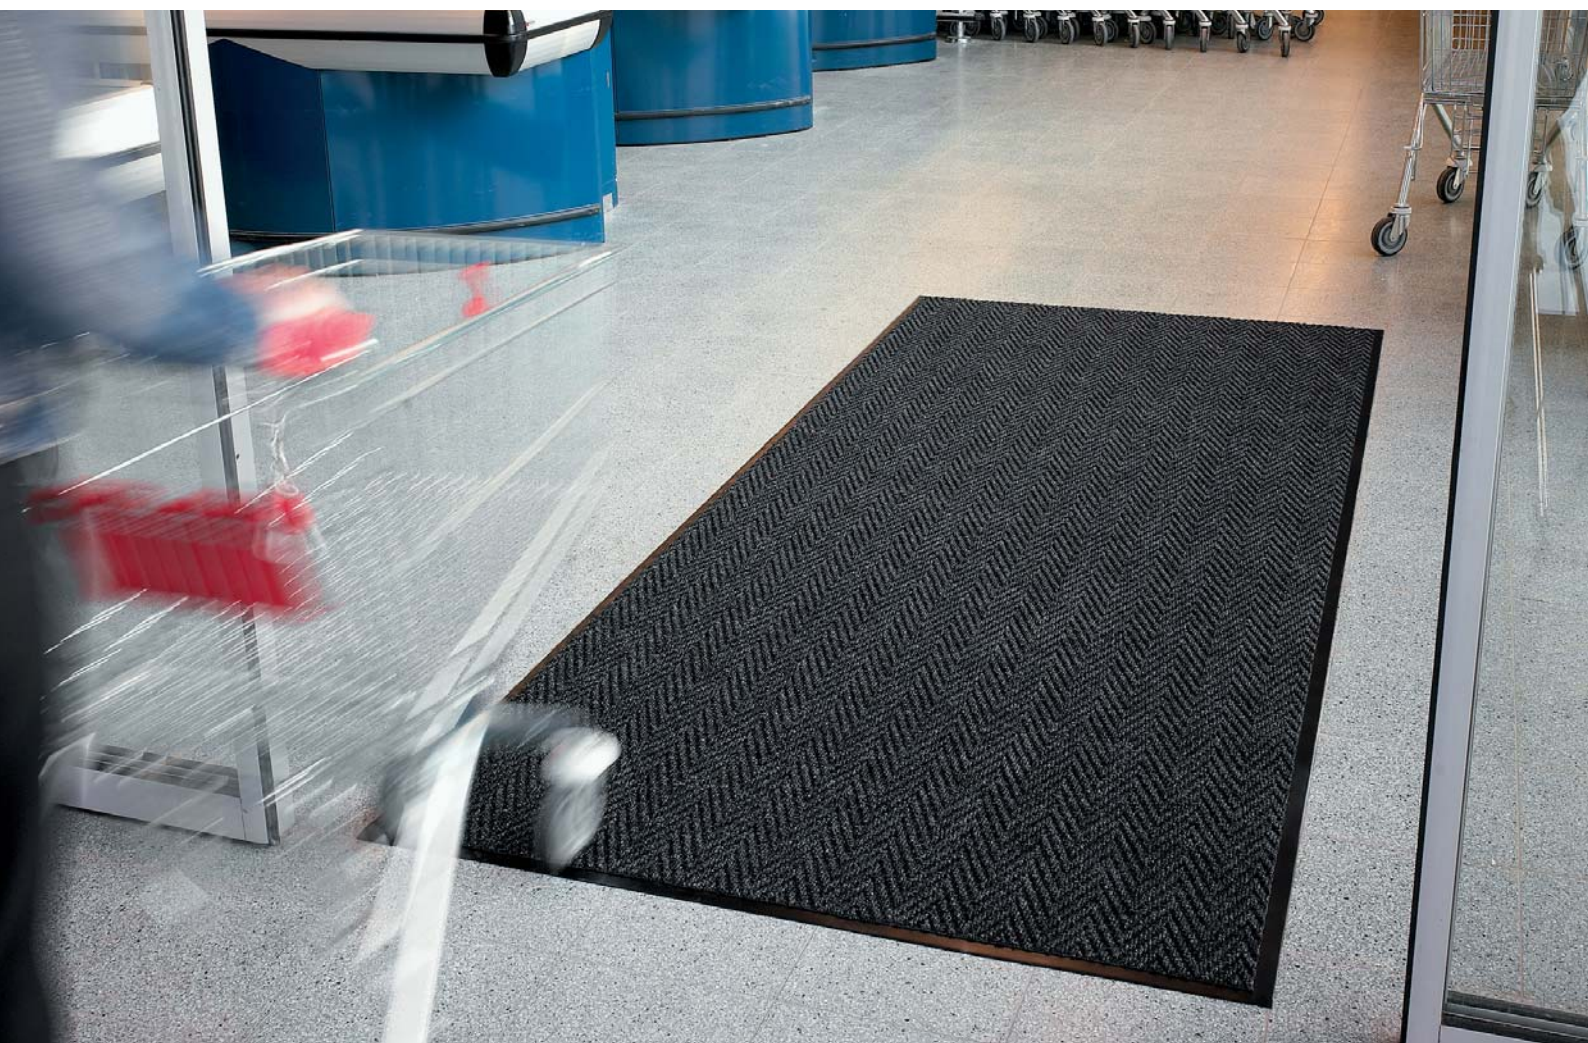

Zákaznícke rozmery na vyžiadanie (max. rozmer 180 x 360 cm)

Rohože vhodné do interiérov vstupov obchodov, škôl, kancelárskych objektov, športových, kultúrnych a zdravotníckych zariadení.

- Povrch rohoží tvorí tkanina zo 100% antistatického polypropylénového vlákna
- Podklad je z čierneho vinylu (DOP free)
- Odporúčané čistenie - vysávanie
- Hustota 1200 g vlákna/m²
- Vhodné pre strednú až vysokú záťaž frekvencie osôb

Ramp Mat

www.elitmat.sk

Rohože vhodné do olejového alebo mokrého prostredia, do gastro prevádzok. Univerzálne využitie ako gastro rohož ale aj vchodová rohož.

- Výstupky na rube rohoží umožňujú odtok tekutín spod rohože, povrch zostáva suchý a čistý
- Vyrobené zo 100% prírodnej gumeny alebo s obsahom 75% nitrilu
- Poskytuje pracovný komfort
- S nábehovými hranami po okraji