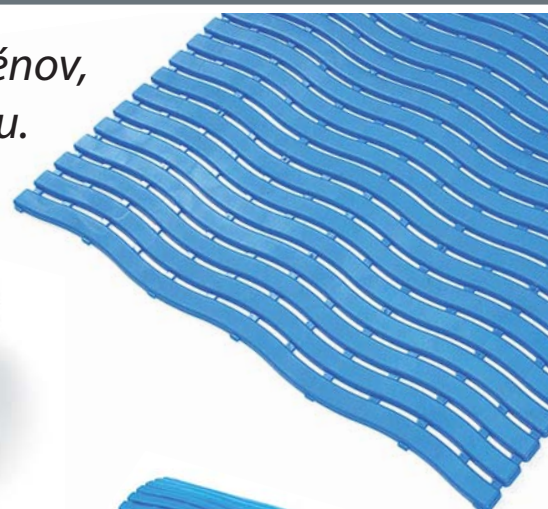

Soft Step

Rohože vhodné do sprch, šatní, prezliekarní, bazénov, sáun, rehabilitačných miestností s nízkou záťažou.

- Rohož z antibakteriálneho polyetylénu odolného voči UV žiareniu
- Protišmykový povrch
- Zabraňuje rastu húb, plesní a baktérií
- Otvory umožňujú odtok vody, mydla i šampónov
- Neobsahuje DOP, DMF, látky poškodzujúce ozónovú vrstvu, silikón a ťažké kovy