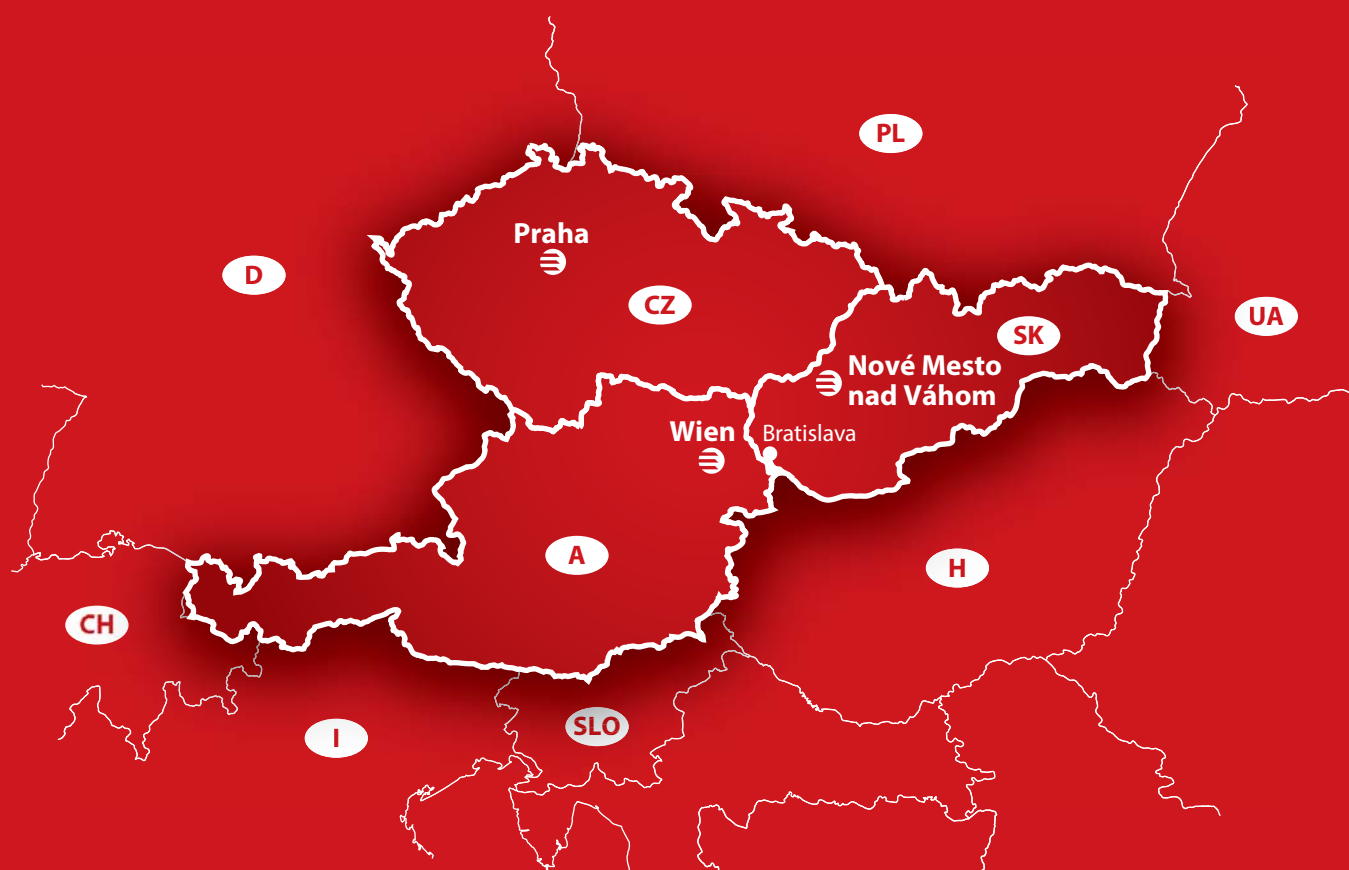

PRODUKT	ROZMERY	HRÚBKA	FARBA
Soft Step	60 cm x 15 m	9 mm	modrá, béžová
Soft Step	š. 60 cm / cena za bm	9 mm	modrá, béžová

Referenčné fotky

ELITMAT

ERGONOMICKÉ FITNESS A ŠPORT ROHOŽE

www.elitmat.eu

Elitmat s.r.o.
Beckovská 32, Nové Mesto n./Váh.
Slovenská republika
+421 917 979 772
info@elitmat.sk