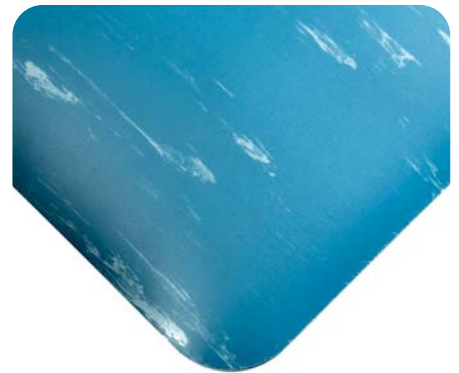

Tile Top Nitril

www.elitmat.sk

Ergonomické rohože vhodné do farmaceutického priemyslu, medicínskeho prostredia alebo aj za pokladne.

- Antimikrobiálny povrch, nitrilová guma a špongia
- Pružné, odolné voči oteru a chemicky odolné

Novinka WOW finish - možnosť pridania spodnej lepivej vrstvy, ktorá zabraňuje posúvaniu rohoží v prašných alebo šmyklavých priestoroch