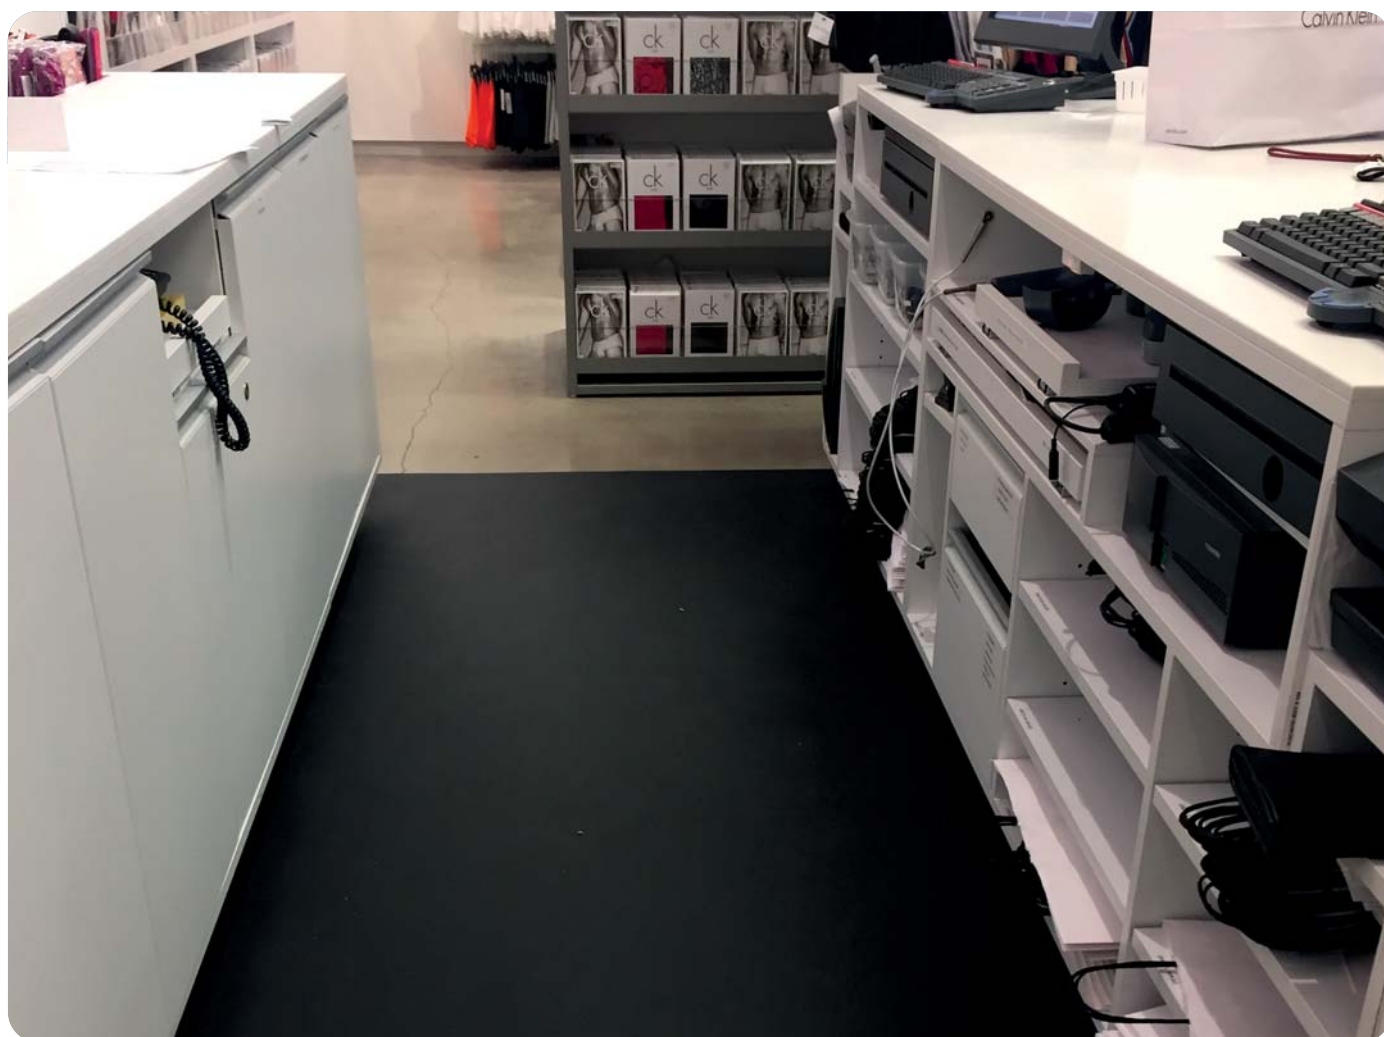

Referenčné fotky